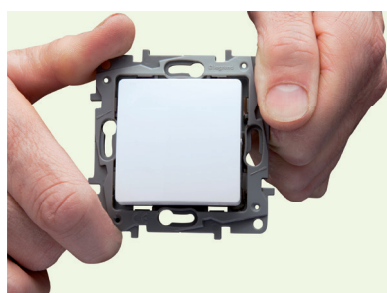

NILOÉ™

DESIGN ELEGANT ȘI INSTALARE UȘOARĂ

DESIGN ELEGANT: 11 CULORI

- Aspect ușor curbat, cu finisaj lucios, pentru un design suplu și modern
- Finisaje albe sau ivoar pentru a asorta placa în culoarea preferată

SUPPORT DIN PLASTIC

- La fel de rezistent ca un suport metalic
- Flexibil
- Instalare chiar și pe pereți neuniformi
- Izolat electric
- Instalarea devine mai simplă și mai ușoară

FIXARE CU GHEARE

- Fixare puternică
- Adecvată pentru toate tipurile de doze

MULTIPOST

- Ramele suport pot fi unite perfect, cu ușurință, pentru instalare multipost

Se poate fixa
și cu șuruburi

... ÎN NUMAI DOI PAȘI

1

2

Apăsați pe laturile ramei pentru a avea acces la mecanism.

1. fixați dispozitivul fără a înlătura placa mecanismului.
2. finalizați instalarea prin amplasarea ramei!

Rama poate fi înlăturată și apoi înlocuită fără a înlătura placa mecanismului.

FUNȚIONAL ȘI COMPLET GAMA POTRIVITĂ

ÎNTRERUPĂTOARE

Întrerupător simplu

Întrerupător dublu

Buton cu pictogramă (lampă)

Buton simplu