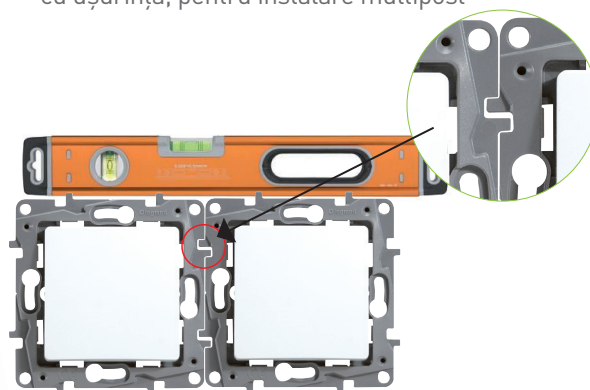

SUPPORT DIN PLASTIC

- La fel de rezistent ca un suport metalic
- Flexibil
- Instalare chiar și pe pereți neuniformi
- Izolat electric
- Instalarea devine mai simplă și mai ușoară

FIXARE CU GHEARE

- Fixare puternică
- Adecvată pentru toate tipurile de doze

MULTIPOST

- Ramele suport pot fi unite perfect, cu ușurință, pentru instalare multipost

Se poate fixa
și cu șuruburi

... ÎN NUMAI DOI PAȘI

1

2

Apăsați pe laturile ramei pentru a avea acces la mecanism.

1. fixați dispozitivul fără a înlătura placa mecanismului.
2. finalizați instalarea prin amplasarea ramei!

Rama poate fi înlăturată și apoi înlocuită fără a înlătura placa mecanismului.

FUNȚIONAL ȘI COMPLET GAMA POTRIVITĂ

ÎNTRERUPĂTOARE

Întrerupător simplu

Întrerupător dublu

Buton cu pictogramă (lampă)

Buton simplu