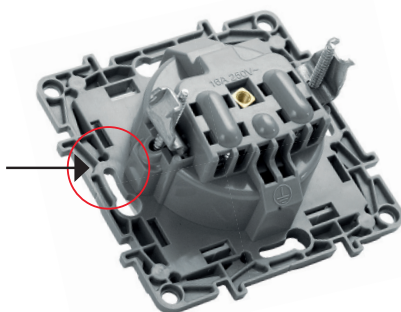

SUPPORT DIN PLASTIC

- La fel de rezistent ca un suport metalic
- Flexibil
- Instalare chiar și pe pereți neuniformi
- Izolat electric
- Instalarea devine mai simplă și mai ușoară

FIXARE CU GHEARE

- Fixare puternică
- Adecvată pentru toate tipurile de doze

MULTIPOST

- Ramele suport pot fi unite perfect, cu ușurință, pentru instalare multipost

Se poate fixa
și cu șuruburi

... ÎN NUMAI DOI PAȘI

1

2

Apăsați pe laturile ramei pentru a avea acces la mecanism.

1. fixați dispozitivul fără a înlătura placa mecanismului.
2. finalizați instalarea prin amplasarea ramei!

Rama poate fi înlăturată și apoi înlocuită fără a înlătura placa mecanismului.

FUNȚIONAL ȘI COMPLET GAMA POTRIVITĂ

ÎNTRERUPĂTOARE

Întrerupător simplu

Întrerupător dublu

Buton cu pictogramă (lampă)

Buton simplu