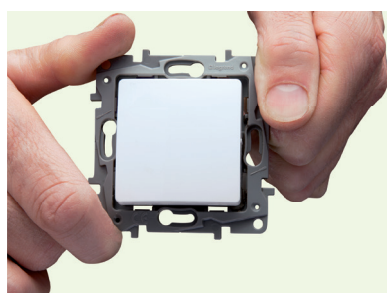

NILOÉ™

DESIGN ELEGANT ȘI INSTALARE UȘOARĂ

DESIGN ELEGANT: 11 CULORI

- Aspect ușor curbat, cu finisaj lucios, pentru un design suplu și modern
- Finisaje albe sau ivoar pentru a asorta placa în culoarea preferată

SUPPORT DIN PLASTIC

- La fel de rezistent ca un suport metalic
- Flexibil
- Instalare chiar și pe pereți neuniformi
- Izolat electric
- Instalarea devine mai simplă și mai ușoară

FIXARE CU GHEARE

- Fixare puternică
- Adecvată pentru toate tipurile de doze

MULTIPOST

- Ramele suport pot fi unite perfect, cu ușurință, pentru instalare multipost

Se poate fixa și cu șuruburi

... ÎN NUMAI DOI PAȘI

1

2

Apăsați pe laturile ramei pentru a avea acces la mecanism.

1. fixați dispozitivul fără a înlătura placa mecanismului.
2. finalizați instalarea prin amplasarea ramei!

Rama poate fi înlăturată și apoi înlocuită fără a înlătura placa mecanismului.

FUNȚIONAL ȘI COMPLET GAMA POTRIVITĂ

ÎNTRERUPĂTOARE

Întrerupător simplu

Întrerupător dublu

Buton cu pictogramă (lampă)

Buton simplu