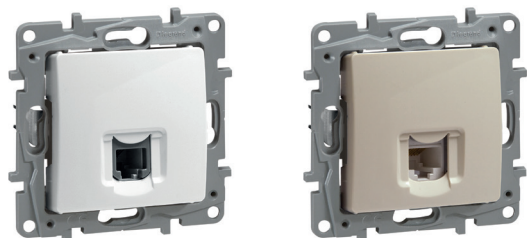

SUPPORT DIN PLASTIC

- La fel de rezistent ca un suport metalic
- Flexibil
- Instalare chiar și pe pereți neuniformi
- Izolat electric
- Instalarea devine mai simplă și mai ușoară

FIXARE CU GHEARE

- Fixare puternică
- Adecvată pentru toate tipurile de doze

Reglare a intensității luminii și economisire a energiei

Priză pentru telefon RJ11

Cablare ușoară a rețelei telefonice

Priză pentru date RJ45

Acces ușor la rețeaua de date cat.5

Niloé™

prize pentru date și telefon