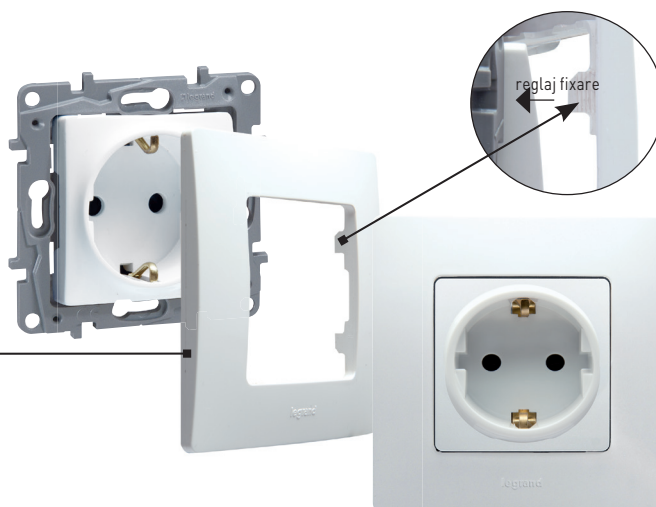

... ÎN NUMAI DOI PAȘI

1

2

Apăsați pe laturile ramei pentru a avea acces la mecanism.

1. fixați dispozitivul fără a înlătura placa mecanismului.
2. finalizați instalarea prin amplasarea ramei!

Rama poate fi înlăturată și apoi înlocuită fără a înlătura placa mecanismului.

FUNȚIONAL ȘI COMPLET GAMA POTRIVITĂ

ÎNTRERUPĂTOARE

BUTOANE

DISPOZITIVE ELECTRONICE DE COMANDĂ

RAME IP44-IK 07 ȘI FUNCȚII CU GRAD DE PROTECȚIE IP44

CONTROL WIRELESS

ALTE DISPOZITIVE

NOUTĂȚILE GAMEI NILOÉ™

Priză dublă

Instalare ușoară datorită bornelor cu conexiuni automate

Variator rotativ

Reglare a intensității luminii și economisire a energiei

Variator universal cu acționare prin apăsare

Reglare a intensității luminii și economisire a energiei

Priză pentru telefon RJ11

Cablare ușoară a rețelei telefonice

Priză pentru date RJ45

Acces ușor la rețeaua de date cat.5