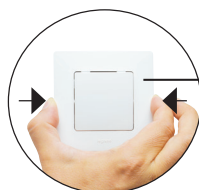

... ÎN NUMAI DOI PAȘI

1

2

Apăsați pe laturile ramei pentru a avea acces la mecanism.

1. fixați dispozitivul fără a înlătura placa mecanismului.
2. finalizați instalarea prin amplasarea ramei!

Rama poate fi înlăturată și apoi înlocuită fără a înlătura placa mecanismului.

FUNȚIONAL ȘI COMPLET GAMA POTRIVITĂ

ÎNTRERUPĂTOARE