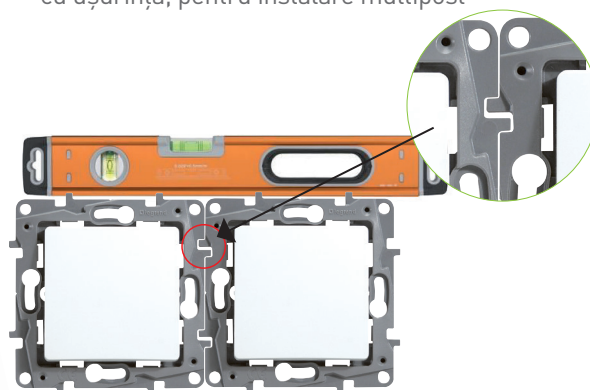

SUPPORT DIN PLASTIC

- La fel de rezistent ca un suport metalic
- Flexibil
- Instalare chiar și pe pereți neuniformi
- Izolat electric
- Instalarea devine mai simplă și mai ușoară

FIXARE CU GHEARE

- Fixare puternică
- Adecvată pentru toate tipurile de doze

MULTIPOST

- Ramele suport pot fi unite perfect, cu ușurință, pentru instalare multipost

Se poate fixa și cu șuruburi

... ÎN NUMAI DOI PAȘI

1

2

Apăsați pe laturile ramei pentru a avea acces la mecanism.

1. fixați dispozitivul fără a înlătura placa mecanismului.
2. finalizați instalarea prin amplasarea ramei!

Rama poate fi înlăturată și apoi înlocuită fără a înlătura placa mecanismului.

FUNȚIONAL ȘI COMPLET GAMA POTRIVITĂ

ÎNTRERUPĂTOARE

Întrerupător simplu

Întrerupător dublu

Buton cu pictogramă (lampă)

Buton simplu