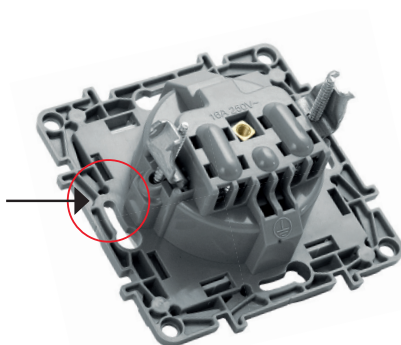

SUPPORT DIN PLASTIC

- La fel de rezistent ca un suport metalic
- Flexibil
- Instalare chiar și pe pereți neuniformi
- Izolat electric
- Instalarea devine mai simplă și mai ușoară

FIXARE CU GHEARE

- Fixare puternică
- Adecvată pentru toate tipurile de doze

MULTIPOST

- Ramele suport pot fi unite perfect, cu ușurință, pentru instalare multipost

Se poate fixa și cu șuruburi

... ÎN NUMAI DOI PAȘI

1

2

Apăsați pe laturile ramei pentru a avea acces la mecanism.

1. fixați dispozitivul fără a înlătura placa mecanismului.
2. finalizați instalarea prin amplasarea ramei!

Rama poate fi înlăturată și apoi înlocuită fără a înlătura placa mecanismului.

FUNȚIONAL ȘI COMPLET GAMA POTRIVITĂ

ÎNTRERUPĂTOARE

Întrerupător simplu

Întrerupător dublu

Buton cu pictogramă (lampă)

Buton simplu