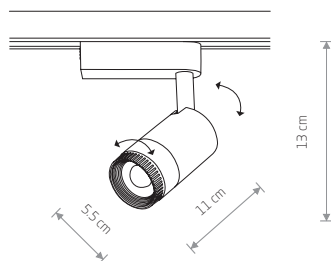

BEAM CONE

BEAM ANGLE
15°

BEAM ANGLE
50°

PROFILE ZOOM LED

painting aluminum, plastic

7623 3000K 7625 3000K

7624 4000K 7626 4000K

Item No.	Power	Colour temp.	Luminous flux	Beam angle	Colour Rendering Index (CRI)	Input	Safety type	Power factor	Ingress protection
7618	9W LED	3000K	440 lm	36°	>90	220-230 V, 50/60 Hz	□	>0.9	IP20
7620	9W LED	4000K	480 lm	36°	>90	220-230 V, 50/60 Hz	□	>0.9	IP20
7621	9W LED	3000K	430 lm	36°	>0.9	220-230 V, 50/60 Hz	□	>0.9	IP20
7622	9W LED	4000K	460 lm	36°	>90	220-230 V, 50/60 Hz	□	>0.9	IP20
7623	9W LED	3000K	550 lm	15-50°	>90	220-230 V, 50/60 Hz	□	>0.9	IP20
7624	9W LED	4000K	580 lm	15-50°	>90	220-230 V, 50/60 Hz	□	>0.9	IP20
7625	9W LED	3000K	490 lm	15-50°	>90	220-230 V, 50/60 Hz	□	>0.9	IP20
7626	9W LED	4000K	520 lm	15-50°	>90	220-230 V, 50/60 Hz	□	>0.9	IP20