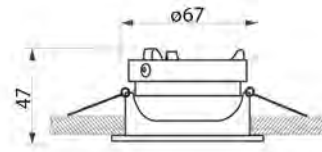

GUINCHO GU10

7535 Blanco arena-*Sand white*

1 × GU10

Ø85mm

Ø85mm

7536 Negroarena-*Sand black*

1 × GU10

67mm