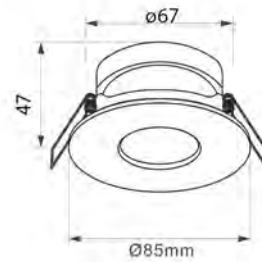

GUINCHO GU10

7535 Blanco arena-*Sand white*

1 × GU10

Ø85mm

Ø85mm

7536 Negroarena-*Sand black*

1 × GU10

67mm