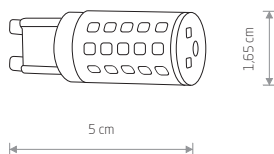

BULB LED G9, 7W

ceramic housing, plastic PC

9197 3000K

BULB LED G9, 4W

plastic PC

7503 3000K 7504 4000K

BULB LENS LED, G9, 3W

ceramic housing, plastic PC

9173 3000K 8447 4000K

REFLECTOR LED, GU10, R50, 7W

plastic

9180 3000K 8348 3000K

9178 4000K 8347 4000K

Item No.	Power	Colour temp.	Luminous flux	Beam angle	Colour Rendering Index (CRI)	Input	Power factor	Lifetime
9197	7W LED	3000K	750 lm	360 °	≥ 80	~220-230 V, 50/60 Hz	>0,5	25000h
7503	4W LED	3000K	380 lm	360 °	≥80	~220-230 V, 50/60 Hz	>0,4	25000h
7504	4W LED	4000K	390 lm	360 °	≥80	~220-230 V, 50/60 Hz	>0,4	25000h
9173	3W LED	3000K	330 lm	90 °	≥ 80	~220-230 V, 50/60 Hz	>0,5	25000h
8447	3W LED	4000K	310 lm	90 °	>80	~220-230 V, 50/60 Hz	>0,5	25000h