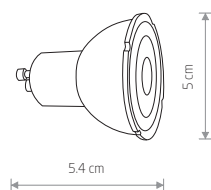

9173 3000K 8447 4000K

REFLECTOR LED, GU10, R50, 7W

plastic

9180 3000K 8348 3000K

9178 4000K 8347 4000K

Item No.	Power	Colour temp.	Luminous flux	Beam angle	Colour Rendering Index (CRI)	Input	Power factor	Lifetime
9197	7W LED	3000K	750 lm	360 °	≥ 80	~220-230 V, 50/60 Hz	>0,5	25000h
7503	4W LED	3000K	380 lm	360 °	≥80	~220-230 V, 50/60 Hz	>0,4	25000h
7504	4W LED	4000K	390 lm	360 °	≥80	~220-230 V, 50/60 Hz	>0,4	25000h
9173	3W LED	3000K	330 lm	90 °	≥ 80	~220-230 V, 50/60 Hz	>0,5	25000h
8447	3W LED	4000K	310 lm	90 °	>80	~220-230 V, 50/60 Hz	>0,5	25000h