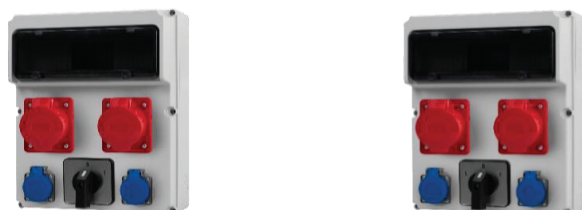

ROZDZIELNICE FEMO 13M

		Moduły	Op.	J.m.
74183.3	FEMO 13M - gniazda 8x230V	13 modułów	1/1	szt.
74183.37	FEMO 13M - gniazda 9x230V	13 modułów	1/1	szt.
74183.15	FEMO 13M - gniazda 12x230V	13 modułów	1/1	szt.

		Funkcja	Moduły	Op.	J.m.
74183.4	FEMO 13M - gniazda 16A 5p, 32A 5p, 2x230V	wyłącznika	13 modułów	1/1	szt.
74183.5	FEMO 13M - gniazda 2x16A 5p, 2x230V	0/1 (32A)	13 modułów	1/1	szt.
74183.6	FEMO 13M - gniazda 2x32A 5p, 2x230V	0/1 (32A)	13 modułów	1/1	szt.

74183.7	FEMO 13M - gniazda 16A 5p, 32A 5p, 2x230V	L/P (32A)	13 modułów	1/1	szt.
74183.8	FEMO 13M - gniazda 2x16A 5p, 2x230V	L/P (32A)	13 modułów	1/1	szt.
74183.9	FEMO 13M - gniazda 2x32A 5p, 2x230V	L/P (32A)	13 modułów	1/1	szt.

		Funkcja	Moduły	Op.	J.m.
74183.107	FEMO 13M - gniazda 16A 5p, 32A 5p, 3x230V	wyłącznika	13 modułów	1/1	szt.
74183.145	FEMO 13M - gniazda 2x16A 5p, 3x230V	0/1 (32A)	13 modułów	1/1	szt.
74183.135	FEMO 13M - gniazda 2x32A 5p, 3x230V	0/1 (32A)	13 modułów	1/1	szt.