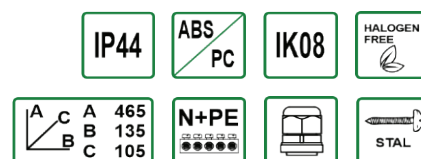

ROZDZIELNICE ULISSE 6M MAXI

		IP54	Moduły	Op.	J.m.
74180	Obudowa ULISSE 6M MAXI		6 modułów	1/1	szt.
74180.31	ULISSE 6M MAXI - gniazda 6x230V		6 modułów	1/1	szt.
74180.32	ULISSE 6M MAXI - gniazda 8x230V		6 modułów	1/1	szt.