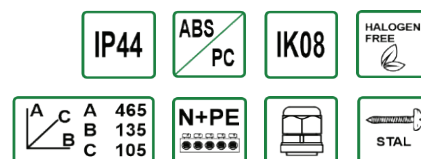

ROZDZIELNICE ULISSE 6M MAXI

		IP54	Moduły	Op.	J.m.
74180	Obudowa ULISSE 6M MAXI		6 modułów	1/1	szt.
74180.31	ULISSE 6M MAXI - gniazda 6x230V		6 modułów	1/1	szt.
74180.32	ULISSE 6M MAXI - gniazda 8x230V		6 modułów	1/1	szt.