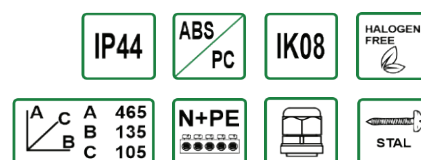

Moduły	Op.	J.m.
74180.29	ULISSE 6M MAXI - gniazda 16A 5p, 4x230V		6 modułów	1/1	szt.
74180.30	ULISSE 6M MAXI - gniazda 32A 5p, 4x230V		6 modułów	1/1	szt.