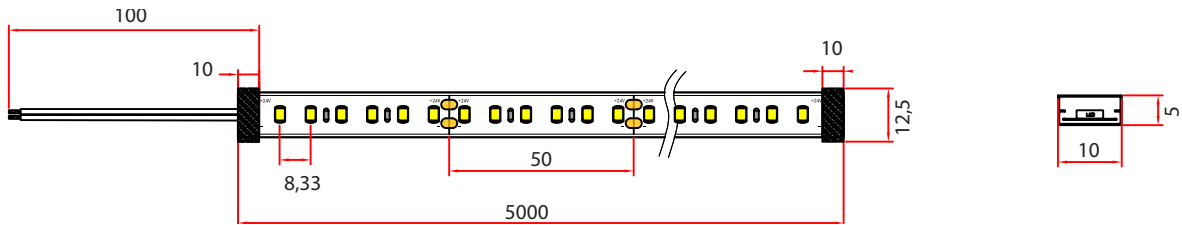

TIRAS-STRIPS

Tira LED flexible para uso exterior IP65
 IP65 Flexible LED strip for outdoor lighting

Características técnicas / Technical characteristics

Ref.	Color Colour	Color temp. Colour T°	Tensión DC voltage DC	Ud. LED metro LED units meter	Potencia por metro Power meter	Eficiencia luminosa metro Luminous efficacy meter	Eficiencia luminosa vatio Luminous efficacy watt	CRI	SDCM	Ancho Wide	Corte Cut	Ud. LED corte LED units cut	Metros rollo Meters reel	Protección Protection
		K	V		W/m	lm/m*	lm/W			mm	mm	pcs	m	IP
7369	●	3000	24	120	14,4	950	66	≥ 90	< 3	10	50	6	5	65
7370	○	4000	24	120	14,4	995	69	≥ 90	< 3	10	50	6	5	65

Accesorios de corte IP no incluidos / IP Cutting accessories not included

7406 Conexión estanca DC/Waterproof connection

7404 Pegamento silicona/Silicone glue

7403 Final silicona con agujeros
Silicone end cap w/holes