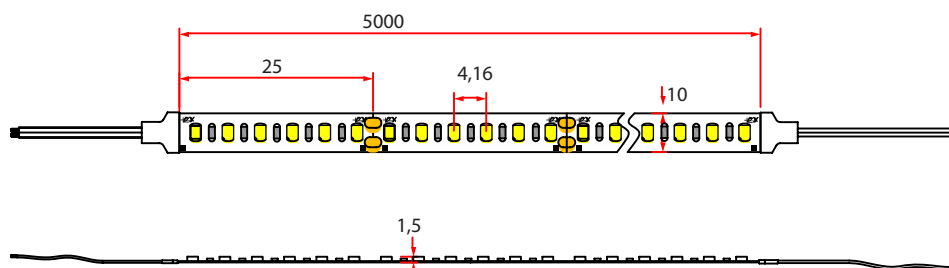

# TIRAS-STRIPS

Tira LED flexible para uso interior IP20

IP20 Flexible LED strip for indoor lighting

## Características técnicas / Technical characteristics

Ref.	Color Colour	Color temp. Colour Tª	Tensión DC voltage DC	Ud. LED metro LED units meter	Potencia por metro Power meter	Eficiencia luminosa metro Luminous efficacy meter	Eficiencia luminosa vatio Luminous efficacy watt	CRI	SDCM	Ancho Wide	Corte Cut	Ud. LED corte LED units cut	Metros rollo Meters reel	Protección Protection
		K	V		W/m	lm/m*	lm/W			mm	mm	pcs	m	IP
7366	●	2700	24	240	19,2	1400	73	≥ 90	< 3	10	25	6	5	20
7367	●	3000	24	240	19,2	1470	77	≥ 90	< 3	10	25	6	5	20
7368	○	4000	24	240	19,2	1540	80	≥ 90	< 3	10	25	6	5	20