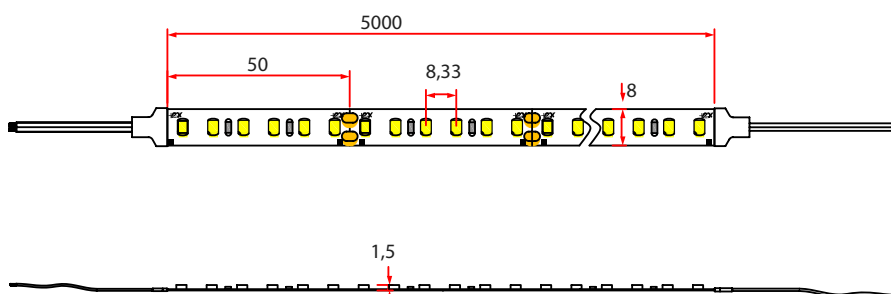

TIRAS-STRIPS

Tira LED flexible para uso interior. IP20

IP20 Flexible LED strip for indoor use

Características técnicas / Technical characteristics

Ref.	Color Colour	Color temp. Colour T ^a	Tensión DC voltage DC	Ud. LED metro LED units meter	Potencia por metro Power meter	Eficiencia luminosa metro Luminous efficacy meter	Eficiencia luminosa vatio Luminous efficacy watt	CRI	SDCM	Ancho Wide	Corte Cut	Ud. LED corte LED units cut	Metros rollo Meters reel	Protección Protection
		K	V		W/m	lm/m*	lm/W			mm	mm	pcs	m	IP
7363	●	2700	24	120	14,4	1010	70	≥ 90	< 3	8	50	6	5	20
7364	●	3000	24	120	14,4	1060	74	≥ 90	< 3	8	50	6	5	20
7365	○	4000	24	120	14,4	1110	77	≥ 90	< 3	8	50	6	5	20

24V CRI: ≥ 90 tc < 65°