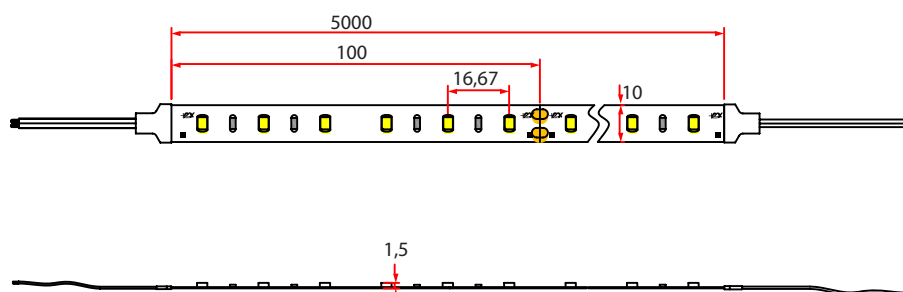

TIRAS-STRIPS

Tira LED flexible para uso interior. IP20

IP20 Flexible LED strip for indoor use

Características técnicas / Technical characteristics

Ref.	Color Colour	Color temp. Colour T ^a	Tensión DC voltage DC	Ud. LED metro LED units meter	Potencia por metro Power meter	Eficiencia luminosa metro Luminous efficacy meter	Eficiencia luminosa vatio Luminous efficacy watt	CRI	SDCM	Ancho Wide	Corte Cut	Ud. LED corte LED units cut	Metros rollo Meters reel	Protección Protection
		K	V		W/m	lm/m*	lm/W			mm	mm	pcs	m	IP
7360	●	2700	24	60	9,6	650	68	≥ 90	< 3	10	100	6	5	20
7361	●	3000	24	60	9,6	685	71	≥ 90	< 3	10	100	6	5	20
7362	○	4000	24	60	9,6	715	74	≥ 90	< 3	10	100	6	5	20

24V CRI: ≥ 90 tc < 65°