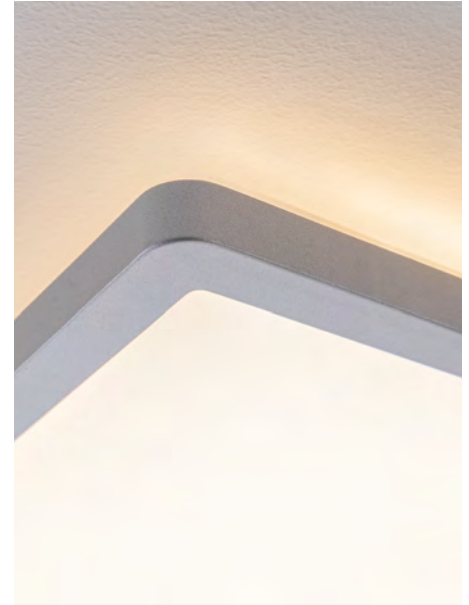

- ▶ The Atria Shine LED panel series includes a comprehensive range with state-of-the-art lighting technology and is ideal for basic lighting in living rooms, bedrooms and kitchens.
 - ▶ All luminaires in this series come equipped with modern backlight technology and have a very low installation height of just 28 mm. The resulting visual effect of the luminaires is modern, understated and almost as if floating on the wall or ceiling.
 - ▶ The Atria Shine series features a special twist lock, which makes the luminaires very easy to install.
 - ▶ In addition to switchable luminaires for neutral white and warm white light, models with incremental dimming via a light switch, or colour control via remote control are also available.
- ▶ La serie de paneles Atria Shine comprende una gama de productos completa con la tecnología de iluminación más moderna y es ideal como luz de fondo en la sala de estar, el dormitorio o la cocina.
 - ▶ Todas las luminarias de esta serie están equipadas con la moderna tecnología Backlight y tienen una altura de montaje muy reducida de solo 28 mm. De esta manera, las luminarias tienen un aspecto moderno y discreto y parecen flotar en la pared y el techo.
 - ▶ Además, la serie Atria Shine es muy fácil de montar gracias a su cierre giratorio especial.
 - ▶ Además de luminarias conmutables sencillamente con luz de color blanco neutro y blanco cálido, están disponibles unas variantes con regulación escalonada mediante el interruptor de luz o con control del color a través de un mando a distancia.
- ▶ La serie di pannelli Atria Shine comprende un'intera gamma delle più moderne tecnologie di illuminazione ed è ideale per l'illuminazione di base di soggiorni e camere da letto o cucine.
 - ▶ Tutte le lampade di questa serie sono dotate della moderna tecnologia Backlight e si contraddistinguono per il ridottissimo spessore di montaggio pari a 28 mm. Ciò conferisce a queste lampade un look moderno, discreto e con un effetto quasi oscillante su pareti e soffitti.
 - ▶ La serie Atria Shine è inoltre particolarmente semplice da montare grazie a una speciale chiusura rotante.
 - ▶ Oltre alle lampade a commutazione semplice con luce bianco neutro e bianco caldo, sono disponibili varianti con dimming a diversi livelli tramite interruttore o con comando dei colori mediante telecomando.