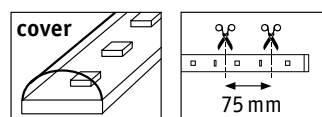

- 👉 Black 📦 Plastic
- 👉 Negro 📦 Plástico
- 👉 Nero 📦 Plastica