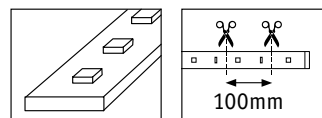

- 👉 White 📦 Plastic
- 👉 Blanco 📦 Plástico
- 👉 Bianco 📦 Plastica

YourLED Eco Comfort Set Touch

230/12V

YourLED Eco Comfort Set Touch
1m expanded max. 2m

incl. 1x2,4W
3.000 K
☞ 120°
230/12V, incl. ⚡ 6 VA
⏏ 3 mm ⏏ 10,5 mm ⏏ 1 m
EAN 4000870 709542
709.54 📦

- 👉 White 📦 Plastic
- 👉 Blanco 📦 Plástico
- 👉 Bianco 📦 Plastica

YourLED Comfort Set Night

230/12V

YourLED Comfort Set Night
1m expanded max. 2m

incl. 1x3W
273 lm, 3.000 K
☞ 120°
230/12V, incl. ⚡ 6 VA
⏏ 3 mm ⏏ 975 mm ⏏ 10,5 mm ⏏ 1 m
EAN 4000870 709559
709.55 📦