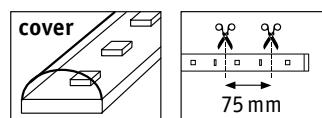

- 👉 White 📦 Plastic
- 👉 Blanco 📦 Plástico
- 👉 Bianco 📦 Plastica

YourLED Eco Comfort Set Touch

230/12V

YourLED Eco Comfort Set Touch
1m expanded max. 2m

incl. 1x2,4W
3.000 K
☞ 120°
230/12V, incl. ⚡ 6 VA
⏏ 3 mm ⏏ 10,5 mm ⏏ 1 m
EAN 4000870 709542
709.54 📦

- 👉 White 📦 Plastic
- 👉 Blanco 📦 Plástico
- 👉 Bianco 📦 Plastica

YourLED Comfort Set Night

230/12V

YourLED Comfort Set Night
1m expanded max. 2m

incl. 1x3W
273 lm, 3.000 K
☞ 120°
230/12V, incl. ⚡ 6 VA
⏏ 3 mm ⏏ 975 mm ⏏ 10,5 mm ⏏ 1 m
EAN 4000870 709559
709.55 📦