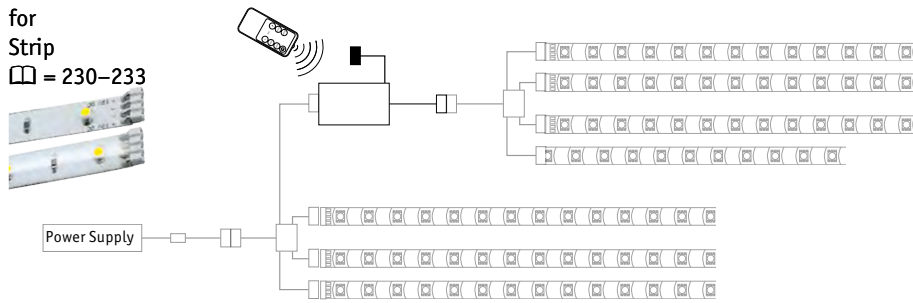

for
Strip
□□ = 230–233