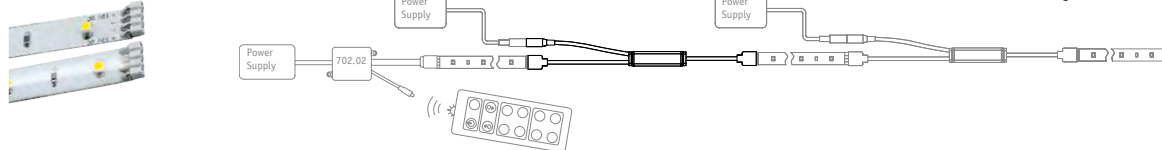

Dimm/Switch Controller IR

max. 60 W
1xCR 2025/3V
DC 12 V
∅22 ↔63 ↗35 mm
EAN 4000870 704615
704.61

for
Strip
□□ = 230–233