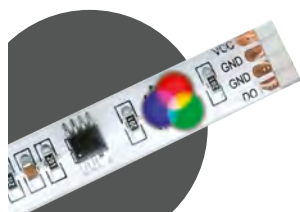

- ▶ LED Strip set with 164 functions for a range of different light effects, can be shortened electronically
 - ▶ The digital control allows colours to be mixed in dynamic rhythms
 - ▶ Can be dimmed or switched on or off by remote control.
 - ▶ 3 LEDs can be disconnected from the strip end in segments. This allows the strip to be installed in a range of locations at the appropriate length.
- ▶ Juego de regleta LED electrónica acortable con 164 funciones para diversos efectos lumínicos
 - ▶ El control digital permite mezclar colores a ritmos dinámicos
 - ▶ Conmutable y regulable por mando a distancia.
 - ▶ Desde el extremo de la regleta se pueden desconectar 3 LED por segmento. Así se puede colocar la regleta en la longitud adecuada en distintos lugares.
- ▶ Set di strisce LED accorciabili con 164 funzioni per molteplici effetti di luce
 - ▶ Il sistema di comando digitale consente di miscelare i colori con ritmi dinamici
 - ▶ Commutabile e regolabile tramite telecomando.
 - ▶ Dalle estremità delle strisce è possibile disinserire 3 LED per segmento. In questo modo la striscia può essere utilizzata in diversi punti con una lunghezza differente.