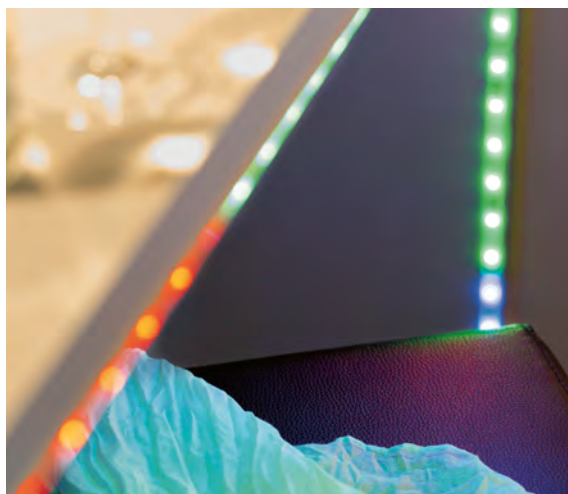

MaxLED Flow

- ▶ MaxLED Flow – get out of the shadows and into the lime light
- ▶ No LEDs to see, even when turned off: The strip can be placed out in the open on your walls or furniture
- ▶ The slender 1x1cm dimensions suit any furnishing style
- ▶ Incl. transparent clip holder, screws and wall anchors. The strip can be installed straight or in creative patterns to create illuminating wall decorations.
- ▶ The light effect on the wall is particularly striking as the strip has a beam angle of 180 degrees
- ▶ Can be combined with all MaxLED accessory components like connectors (RGB and Warm White) and controllers (Warm white)
- ▶ MaxLED Flow - basta de esconderse: ¡salimos al escenario!
- ▶ Incluso en estado apagado no se pueden ver los LED: El Strip se puede posicionar de manera abierta en la pared, en elementos de equipamiento o en muebles
- ▶ Las dimensiones delicadas de 1x1 cm se adaptan a cualquier estilo de decoración
- ▶ Incluye fijaciones por presilla, tornillos y tacos. El Strip se puede instalar en línea recta. Para una solución más creativa, también es posible curvar el strip de manera flexible, por ejemplo como adorno luminoso en la pared.
- ▶ El efecto lumínico en la pared es especialmente llamativo, dado que el Strip posee un ángulo de irradiación de 180° grados
- ▶ Se puede combinar con todos los accesorios MaxLED, tales como conectores (RGB y Blanco cálido) y controles (Blanco cálido)
- ▶ MaxLED Flow - basta stare in ombra, ecco le luci della ribalta
- ▶ Anche quando sono spente, il LED non è visibile: la Strip può essere posizionata in un'area visibile della parete o su mobili
- ▶ La misura filigranata di 1x1cm è perfetta per ogni stile di arredamento
- ▶ Include supporti a clip trasparenti, viti e tasselli. La Strip può essere posata perfettamente in rettilineo. Chi preferisce una soluzione più creativa può anche posare la Strip creando curve sinuose, ad es. per ottenere ornamento luminoso della parete.
- ▶ L'effetto luminoso sulla parete è particolarmente suggestivo, perché la Strip ha un angolo emissione di 180° gradi
- ▶ Può essere combinato con tutti gli accessori MaxLED, quali connettori (RGB e Bianco caldo) e sistemi di comando (Bianco caldo).