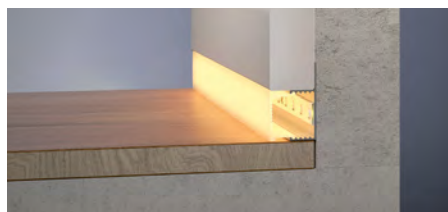

🔧 Anodised aluminium/Satin 🏠 Aluminium/Plastic
🔧 Aluminio anodizado/Satinado 🏠 Aluminio/Plástico
🔧 Alluminio anodizzato/Satinato 🏠 Alluminio/Plastica

- Illuminated profile under the skirting board
- Perfectly adapted to standard skirting boards made of wood and plastic (all standard thicknesses from 15-22mm are supported)
- Socle profile can also be used on floating laminate
- Perfil iluminado debajo del rodapié
- Adaptado de forma óptima a los rodapiés de madera y material sintético habituales del mercado (compatible con todos los grosores de listón habituales de 15-22 mm)
- Socle Profil también es apto para el uso en suelos laminados flotantes
- Profilo illuminato sotto la barra di base
- Perfetto su barre di base in legno e plastica reperibili in commercio (sono supportati tutti gli spessori comuni delle barre nell'ordine dei 15-22mm)
- Il profilo Socle è utilizzabile anche su laminato galleggiante

Socle Profil 1m

⚡35 mm ⚡12,5 mm ↔1 m
EAN 4000870 708620
708.62 📦

Socle Profil 2m

⚡35 mm ⚡12,5 mm ↔2 m
EAN 4000870 708637
708.63 📦

🔧 Anodised aluminium/Satin 🏠 Aluminium/Plastic
🔧 Aluminio anodizado/Satinado 🏠 Aluminio/Plástico
🔧 Alluminio anodizzato/Satinato 🏠 Alluminio/Plastica