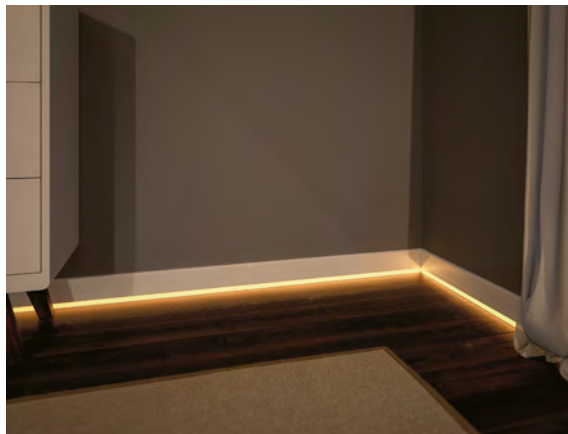

MaxLED Flow

- ▶ MaxLED Flow – get out of the shadows and into the lime light
- ▶ No LEDs to see, even when turned off: The strip can be placed out in the open on your walls or furniture
- ▶ The slender 1x1cm dimensions suit any furnishing style
- ▶ Incl. transparent clip holder, screws and wall anchors. The strip can be installed straight or in creative patterns to create illuminating wall decorations.
- ▶ The light effect on the wall is particularly striking as the strip has a beam angle of 180 degrees
- ▶ Can be combined with all MaxLED accessory components like connectors (RGB and Warm White) and controllers (Warm white)
- ▶ MaxLED Flow - basta de esconderse: ¡salimos al escenario!
- ▶ Incluso en estado apagado no se pueden ver los LED: El Strip se puede posicionar de manera abierta en la pared, en elementos de equipamiento o en muebles
- ▶ Las dimensiones delicadas de 1x1 cm se adaptan a cualquier estilo de decoración
- ▶ Incluye fijaciones por presilla, tornillos y tacos. El Strip se puede instalar en línea recta. Para una solución más creativa, también es posible curvar el strip de manera flexible, por ejemplo como adorno luminoso en la pared.
- ▶ El efecto lumínico en la pared es especialmente llamativo, dado que el Strip posee un ángulo de irradiación de 180° grados
- ▶ Se puede combinar con todos los accesorios MaxLED, tales como conectores (RGB y Blanco cálido) y controles (Blanco cálido)
- ▶ MaxLED Flow - basta stare in ombra, ecco le luci della ribalta
- ▶ Anche quando sono spente, il LED non è visibile: la Strip può essere posizionata in un'area visibile della parete o su mobili
- ▶ La misura filigranata di 1x1cm è perfetta per ogni stile di arredamento
- ▶ Include supporti a clip trasparenti, viti e tasselli. La Strip può essere posata perfettamente in rettilineo. Chi preferisce una soluzione più creativa può anche posare la Strip creando curve sinuose, ad es. per ottenere ornamento luminoso della parete.
- ▶ L'effetto luminoso sulla parete è particolarmente suggestivo, perché la Strip ha un angolo emissione di 180° gradi
- ▶ Può essere combinato con tutti gli accessori MaxLED, quali connettori (RGB e Bianco caldo) e sistemi di comando (Bianco caldo).