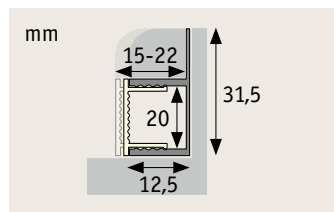

🔧 Anodised aluminium/Satin 🏠 Aluminium/Plastic
🔧 Aluminio anodizado/Satinado 🏠 Aluminio/Plástico
🔧 Alluminio anodizzato/Satinato 🏠 Alluminio/Plastica

- Illuminated profile under the skirting board
- Perfectly adapted to standard skirting boards made of wood and plastic (all standard thicknesses from 15-22mm are supported)
- Socle profile can also be used on floating laminate
- Perfil iluminado debajo del rodapié
- Adaptado de forma óptima a los rodapiés de madera y material sintético habituales del mercado (compatible con todos los grosores de listón habituales de 15-22 mm)
- Socle Profil también es apto para el uso en suelos laminados flotantes
- Profilo illuminato sotto la barra di base
- Perfetto su barre di base in legno e plastica reperibili in commercio (sono supportati tutti gli spessori comuni delle barre nell'ordine dei 15-22mm)
- Il profilo Socle è utilizzabile anche su laminato galleggiante

Socle Profil 1m

⚡35 mm ⚡12,5 mm ↔1 m
EAN 4000870 708620
708.62 📦

Socle Profil 2m

⚡35 mm ⚡12,5 mm ↔2 m
EAN 4000870 708637
708.63 📦

🔧 Anodised aluminium/Satin 🏠 Aluminium/Plastic
🔧 Aluminio anodizado/Satinado 🏠 Aluminio/Plástico
🔧 Alluminio anodizzato/Satinato 🏠 Alluminio/Plastica