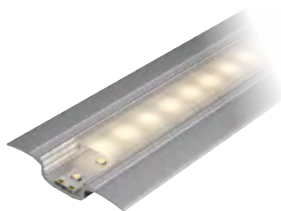

- ▶ Illuminated transition profile
- ▶ Illuminated room divider and differentiation of areas with different floor coverings
- ▶ Can also be used on floating laminate
- ▶ Secure screw mounting
- ▶ Can be walked on and is non-slip
- ▶ Perfil de transición iluminado
- ▶ Separador de estancias iluminado y delimitación de áreas con revestimientos de suelo diferentes
- ▶ Apto para el uso en suelos laminados flotantes
- ▶ Fijación segura con tornillos
- ▶ Resistente a pisadas y antideslizante
- ▶ Profilo di passaggio illuminato
- ▶ Separatore di ambienti e delimitatore di zone illuminato per diversi rivestimenti per pavimenti
- ▶ Utilizzabile anche su laminato galleggiante
- ▶ Fissaggio sicuro delle viti
- ▶ Calpestabile e antiscivolo