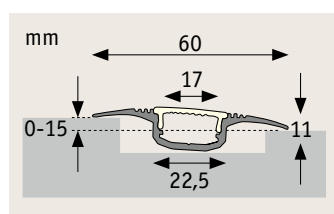

Socle Profil 1m

⚡35 mm ⚡12,5 mm ↔1 m
 EAN 4000870 708620
708.62 📦

Socle Profil 2m

⚡35 mm ⚡12,5 mm ↔2 m
 EAN 4000870 708637
708.63 📦

🔧 Anodised aluminium/Satin 🏠 Aluminium/Plastic
🔧 Aluminio anodizado/Satinado 🏠 Aluminio/Plástico
🔧 Alluminio anodizzato/Satinato 🏠 Alluminio/Plastica