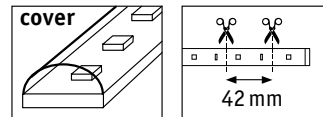

- Silver Plastic
- Plateado Plástico
- Argento Plastica