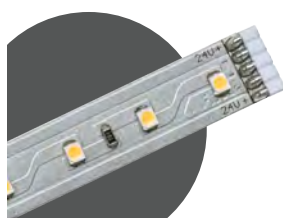

- Silver Metal
- Plateado Metal
- Argento Metallo

MaxLED 500 550 lm/m 72 LED/m $\updownarrow$ 3 mm $\nearrow$ 12,5 mm 230/24V

warm white = 2.700 K

Set

$\leftrightarrow$ 1,5 m	<u>max.</u> 3 m	825 lm	9 W	incl. 20 VA		EAN 4000870 705773	705.77
$\leftrightarrow$ 3 m	<u>max.</u> 5,5 m	1,650 lm	18 W	incl. 36 VA		EAN 4000870 705797	705.79
$\leftrightarrow$ 5 m	<u>max.</u> 16,5 m	2,750 lm	30 W	incl. 75 VA		EAN 4000870 706046	706.04
$\leftrightarrow$ 10 m	<u>max.</u> 20 m	5,500 lm	50 W	incl. 80 VA		EAN 4000870 708293	708.29

Strip

$\leftrightarrow$ 1 m		550 lm	6 W			EAN 4000870 705810	705.81
$\leftrightarrow$ 2,5 m		1,375 lm	15 W			EAN 4000870 708279	708.27

daylight = 6.500 K

Set

$\leftrightarrow$ 1,5 m	<u>max.</u> 3,5 m	825 lm	9 W	incl. 20 VA		EAN 4000870 705780	705.78
$\leftrightarrow$ 3 m	<u>max.</u> 6,5 m	1,650 lm	18 W	incl. 36 VA		EAN 4000870 705803	705.80
$\leftrightarrow$ 5 m	<u>max.</u> 13 m	2,750 lm	30 W	incl. 60 VA		EAN 4000870 706053	706.05
$\leftrightarrow$ 10 m	<u>max.</u> 20 m	5,500 lm	50 W	incl. 75 VA		EAN 4000870 708309	708.30

Strip

$\leftrightarrow$ 1 m		550 lm	6 W			EAN 4000870 705827	705.82
$\leftrightarrow$ 2,5 m		1,375 lm	15 W			EAN 4000870 708286	708.28

warm white = 2.700 K

Bluetooth Set

$\leftrightarrow$ 10 m	<u>max.</u> 20 m	5.500 lm	50 W	incl. 80 VA		EAN 4000870 709078	709.07

daylight = 6.500 K

Bluetooth Set

$\leftrightarrow$ 10 m	<u>max.</u> 20 m	5.500 lm	50 W	incl. 75 VA		EAN 4000870 709085	709.08