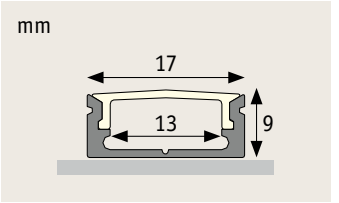

MaxLED Flow

- ▶ MaxLED Flow – get out of the shadows and into the lime light
- ▶ No LEDs to see, even when turned off: The strip can be placed out in the open on your walls or furniture
- ▶ The slender 1x1cm dimensions suit any furnishing style
- ▶ Incl. transparent clip holder, screws and wall anchors. The strip can be installed straight or in creative patterns to create illuminating wall decorations.
- ▶ The light effect on the wall is particularly striking as the strip has a beam angle of 180 degrees
- ▶ Can be combined with all MaxLED accessory components like connectors (RGB and Warm White) and controllers (Warm white)
- ▶ MaxLED Flow - basta de esconderse: ¡salimos al escenario!
- ▶ Incluso en estado apagado no se pueden ver los LED: El Strip se puede posicionar de manera abierta en la pared, en elementos de equipamiento o en muebles
- ▶ Las dimensiones delicadas de 1x1 cm se adaptan a cualquier estilo de decoración
- ▶ Incluye fijaciones por presilla, tornillos y tacos. El Strip se puede instalar en línea recta. Para una solución más creativa, también es posible curvar el strip de manera flexible, por ejemplo como adorno luminoso en la pared.
- ▶ El efecto lumínico en la pared es especialmente llamativo, dado que el Strip posee un ángulo de irradiación de 180° grados
- ▶ Se puede combinar con todos los accesorios MaxLED, tales como conectores (RGB y Blanco cálido) y controles (Blanco cálido)
- ▶ MaxLED Flow - basta stare in ombra, ecco le luci della ribalta
- ▶ Anche quando sono spente, il LED non è visibile: la Strip può essere posizionata in un'area visibile della parete o su mobili
- ▶ La misura filigranata di 1x1cm è perfetta per ogni stile di arredamento
- ▶ Include supporti a clip trasparenti, viti e tasselli. La Strip può essere posata perfettamente in rettilineo. Chi preferisce una soluzione più creativa può anche posare la Strip creando curve sinuose, ad es. per ottenere ornamento luminoso della parete.
- ▶ L'effetto luminoso sulla parete è particolarmente suggestivo, perché la Strip ha un angolo emissione di 180° gradi
- ▶ Può essere combinato con tutti gli accessori MaxLED, quali connettori (RGB e Bianco caldo) e sistemi di comando (Bianco caldo).