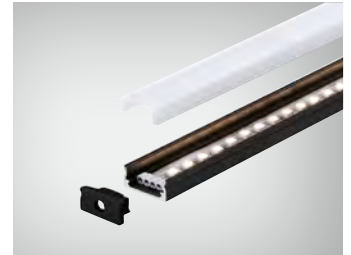

MaxLED Flow

- ▶ MaxLED Flow – get out of the shadows and into the lime light
- ▶ No LEDs to see, even when turned off: The strip can be placed out in the open on your walls or furniture
- ▶ The slender 1x1cm dimensions suit any furnishing style
- ▶ Incl. transparent clip holder, screws and wall anchors. The strip can be installed straight or in creative patterns to create illuminating wall decorations.
- ▶ The light effect on the wall is particularly striking as the strip has a beam angle of 180 degrees
- ▶ Can be combined with all MaxLED accessory components like connectors (RGB and Warm White) and controllers (Warm white)
- ▶ MaxLED Flow - basta de esconderse: ¡salimos al escenario!
- ▶ Incluso en estado apagado no se pueden ver los LED: El Strip se puede posicionar de manera abierta en la pared, en elementos de equipamiento o en muebles
- ▶ Las dimensiones delicadas de 1x1 cm se adaptan a cualquier estilo de decoración
- ▶ Incluye fijaciones por presilla, tornillos y tacos. El Strip se puede instalar en línea recta. Para una solución más creativa, también es posible curvar el strip de manera flexible, por ejemplo como adorno luminoso en la pared.
- ▶ El efecto lumínico en la pared es especialmente llamativo, dado que el Strip posee un ángulo de irradiación de 180° grados
- ▶ Se puede combinar con todos los accesorios MaxLED, tales como conectores (RGB y Blanco cálido) y controles (Blanco cálido)
- ▶ MaxLED Flow - basta stare in ombra, ecco le luci della ribalta
- ▶ Anche quando sono spente, il LED non è visibile: la Strip può essere posizionata in un'area visibile della parete o su mobili
- ▶ La misura filigranata di 1x1cm è perfetta per ogni stile di arredamento
- ▶ Include supporti a clip trasparenti, viti e tasselli. La Strip può essere posata perfettamente in rettilineo. Chi preferisce una soluzione più creativa può anche posare la Strip creando curve sinuose, ad es. per ottenere ornamento luminoso della parete.
- ▶ L'effetto luminoso sulla parete è particolarmente suggestivo, perché la Strip ha un angolo emissione di 180° gradi
- ▶ Può essere combinato con tutti gli accessori MaxLED, quali connettori (RGB e Bianco caldo) e sistemi di comando (Bianco caldo).