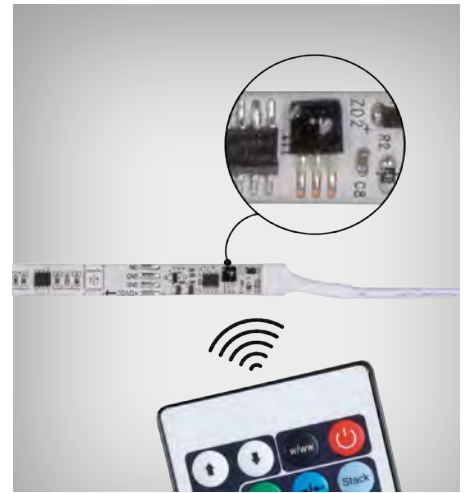

MaxLED Flow

- ▶ MaxLED Flow – get out of the shadows and into the lime light
 - ▶ No LEDs to see, even when turned off: The strip can be placed out in the open on your walls or furniture
 - ▶ The slender 1x1cm dimensions suit any furnishing style
 - ▶ Incl. transparent clip holder, screws and wall anchors. The strip can be installed straight or in creative patterns to create illuminating wall decorations.
 - ▶ The light effect on the wall is particularly striking as the strip has a beam angle of 180 degrees
 - ▶ Can be combined with all MaxLED accessory components like connectors (RGB and Warm White) and controllers (Warm white)
- ▶ MaxLED Flow - basta de esconderse: ¡salimos al escenario!
 - ▶ Incluso en estado apagado no se pueden ver los LED: El Strip se puede posicionar de manera abierta en la pared, en elementos de equipamiento o en muebles
 - ▶ Las dimensiones delicadas de 1x1 cm se adaptan a cualquier estilo de decoración
 - ▶ Incluye fijaciones por presilla, tornillos y tacos. El Strip se puede instalar en línea recta. Para una solución más creativa, también es posible curvar el strip de manera flexible, por ejemplo como adorno luminoso en la pared.
 - ▶ El efecto lumínico en la pared es especialmente llamativo, dado que el Strip posee un ángulo de irradiación de 180° grados
 - ▶ Se puede combinar con todos los accesorios MaxLED, tales como conectores (RGB y Blanco cálido) y controles (Blanco cálido)
- ▶ MaxLED Flow - basta stare in ombra, ecco le luci della ribalta
 - ▶ Anche quando sono spente, il LED non è visibile: la Strip può essere posizionata in un'area visibile della parete o su mobili
 - ▶ La misura filigranata di 1x1cm è perfetta per ogni stile di arredamento
 - ▶ Include supporti a clip trasparenti, viti e tasselli. La Strip può essere posata perfettamente in rettilineo. Chi preferisce una soluzione più creativa può anche posare la Strip creando curve sinuose, ad es. per ottenere ornamento luminoso della parete.
 - ▶ L'effetto luminoso sulla parete è particolarmente suggestivo, perché la Strip ha un angolo emissione di 180° gradi
 - ▶ Può essere combinato con tutti gli accessori MaxLED, quali connettori (RGB e Bianco caldo) e sistemi di comando (Bianco caldo).