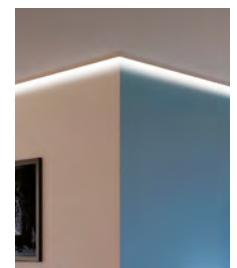

- 🔧 Grey 🏠 Plastic
- 🔧 Gris 🏠 Plástico
- 🔧 Grigio 🏠 Plastica

- Decorative ceiling profile for shining indirect light onto the wall with LED strips
- Uniform light distribution
- End caps for straight wall cuts included in scope of supply
- Inner and outer corners available as accessories
- Outer corners can also be used as start and end points on straight sections.
- Can be fastened with customary construction adhesives
- For laying LED strips and cable connections.

- Decorativo perfil de techo para iluminación indirecta de la pared con regletas de LEDs.
- Distribución lumínica uniforme
- Se suministra junto con molduras de cierre para secciones de pared rectas
- Rinconeros y esquineros disponibles como accesorios
- Los esquineros pueden usarse igualmente como punto inicial o final en tramos rectos.
- Fijación mediante adhesivos de construcción comerciales
- Para el tendido de regletas de LEDs y conectores de cables.

- Profilo decorativo per soffitto per l'illuminazione indiretta di pareti con strisce a LED.
- Distribuzione omogenea della luce
- Calotte terminali incluse nel volume di consegna per montaggio anche a metà parete
- Angoli interni ed esterni disponibili come accessori
- Angoli esterni utilizzabili anche come elemento iniziale o finale su un tratto rettilineo.
- Fissaggio con adesivi da costruzione comunemente in commercio
- Per la posa di strisce di LED e connettori per cavi.

2x

2x

Corner Profil 1m

⌀31,5 mm ⌀49 mm ⇄1 m
EAN 4000870 704400

704.40 📦

Corner Profil 2m

⌀31,5 mm ⌀49 mm ⇄2 m
EAN 4000870 704394

704.39 📦

Corner Profil Inside Edge

⌀31,5 ⇄59 ⌀59 mm
EAN 4000870 704424

704.42 📦

- 🔧 Grey 🏠 Plastic
- 🔧 Gris 🏠 Plástico
- 🔧 Grigio 🏠 Plastica

Corner Profil Outside Edge

⌀31,5 ⇄49 ⌀49 mm
EAN 4000870 704417

704.41 📦

- 🔧 Grey 🏠 Plastic
- 🔧 Gris 🏠 Plástico
- 🔧 Grigio 🏠 Plastica