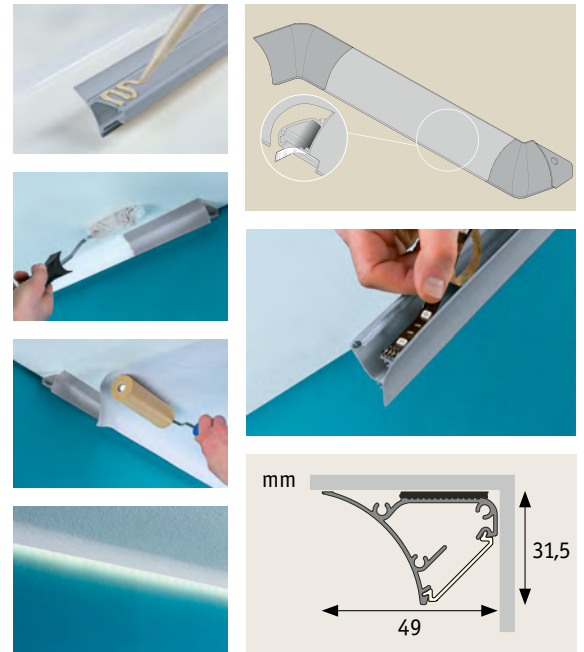

- 🔧 Grey 🏠 Plastic
- 🔧 Gris 🏠 Plástico
- 🔧 Grigio 🏠 Plastica