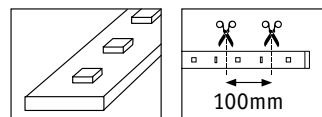

Metal
Metal
Metallo