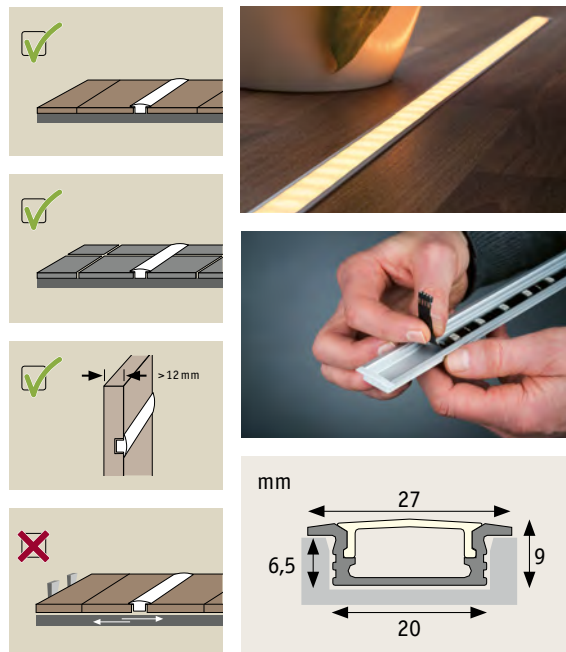

🔩 Aluminium/Satin 🔩 Aluminium/Plastic
🔩 Aluminio/Satinado 🔩 Aluminio/Plástico
🔩 Alluminio/Satinato 🔩 Alluminio/Plastica

- Recessed profile for illumination with LED strips creates attractive lighting effects. Can also be used as orientation and guide lights at shadow and danger zones.
- High-quality aluminium profile with satin cover on which it is safe to walk (can withstand up to 130 kg)
- Uniform light distribution
- Can be installed in milled grooves on materials with a thickness of 12 mm or more or can be permanently glued to laminate flooring, tiles and carpets.
- Incl. end caps
- Not suitable for installation on floating laminate
- Perfil empotrable para iluminación con regletas de LEDs que crea atractivos efectos de luz. Apto también para usar como luz guía o de orientación.
- Perfil de aluminio de excelente calidad con cubierta resistente a la pisada (hasta 130 kg)
- Distribución lumínica uniforme
- Para integrar en materiales a partir de 12 mm de grosor o para pegar de forma fija en baldosas, moquetas o suelos laminados.
- Incluye molduras de cierre
- No apto para suelos laminados flotantes
- Profilo da incasso per illuminazione con strisce di LED, per creare affascinanti effetti luminosi. Utilizzabile anche come luce direzionale o di orientamento.
- Profilato in alluminio di alta qualità con copertura calpestabile (130 kg max.)
- Distribuzione omogenea della luce
- Per montaggio a incasso in materiali a partire da 12 mm di spessore o per incollaggio permanente su laminato, piastrelle e moquette.
- Calotte terminali incluse
- Non adatto per il montaggio su laminato galleggiante