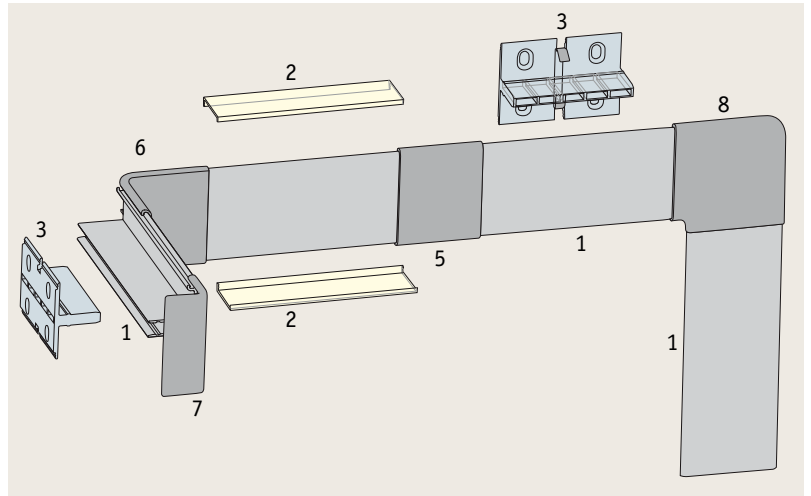

Duo Profil Set incl. Clips & Diffusor

⌀40 mm ⌀20 mm ⇄2 m
EAN 4000870 705193
705.19

- ⌘ Anodised aluminium
- ⌘ Aluminium
- ⌘ Aluminio anodizado
- ⌘ Aluminio
- ⌘ Alluminio anodizzato
- ⌘ Alluminio