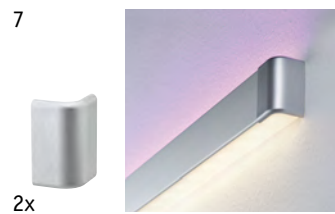

- ⌘ Transparent ⌘ Plastic
- ⌘ Transparente ⌘ Plástico
- ⌘ Trasparente ⌘ Plastica

Duo Profil Cover

⌀42 ⇄35 ⌀5 mm
EAN 4000870 702703
702.70

- ⌘ Matt aluminium ⌘ Plastic
- ⌘ Aluminio mate ⌘ Plástico
- ⌘ Alluminio opaco ⌘ Plastica

Duo Profil Inside Corner

⌀42 ⇄39 ⌀39 mm
EAN 4000870 702727
702.72

- ⌘ Matt aluminium ⌘ Plastic
- ⌘ Aluminio mate ⌘ Plástico
- ⌘ Alluminio opaco ⌘ Plastica

Duo Profil End Cap

⌀42 ⇄22 ⌀24 mm
EAN 4000870 702741
702.74