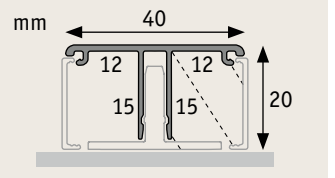

Duo Profil Set incl. Clips & Diffusor

⌀40 mm ⌀20 mm ⇄1 m
EAN 4000870 705209
705.20