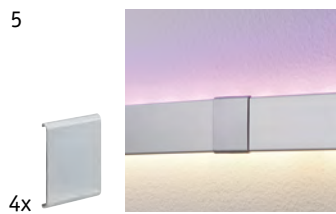

Duo Profil Cover

⌀42 ⇄35 ⌀5 mm
EAN 4000870 702703
702.70

- ⌘ Matt aluminium ⌘ Plastic
- ⌘ Aluminio mate ⌘ Plástico
- ⌘ Alluminio opaco ⌘ Plastica