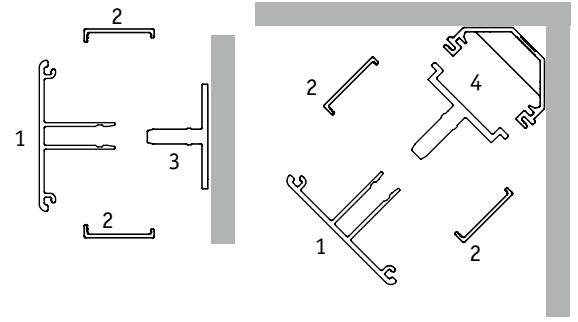

MaxLED Flow

- ▶ MaxLED Flow – get out of the shadows and into the lime light
- ▶ No LEDs to see, even when turned off: The strip can be placed out in the open on your walls or furniture
- ▶ The slender 1x1cm dimensions suit any furnishing style
- ▶ Incl. transparent clip holder, screws and wall anchors. The strip can be installed straight or in creative patterns to create illuminating wall decorations.
- ▶ The light effect on the wall is particularly striking as the strip has a beam angle of 180 degrees
- ▶ Can be combined with all MaxLED accessory components like connectors (RGB and Warm White) and controllers (Warm white)
- ▶ MaxLED Flow - basta de esconderse: ¡salimos al escenario!
- ▶ Incluso en estado apagado no se pueden ver los LED: El Strip se puede posicionar de manera abierta en la pared, en elementos de equipamiento o en muebles
- ▶ Las dimensiones delicadas de 1x1 cm se adaptan a cualquier estilo de decoración
- ▶ Incluye fijaciones por presilla, tornillos y tacos. El Strip se puede instalar en línea recta. Para una solución más creativa, también es posible curvar el strip de manera flexible, por ejemplo como adorno luminoso en la pared.
- ▶ El efecto lumínico en la pared es especialmente llamativo, dado que el Strip posee un ángulo de irradiación de 180° grados
- ▶ Se puede combinar con todos los accesorios MaxLED, tales como conectores (RGB y Blanco cálido) y controles (Blanco cálido)
- ▶ MaxLED Flow - basta stare in ombra, ecco le luci della ribalta
- ▶ Anche quando sono spente, il LED non è visibile: la Strip può essere posizionata in un'area visibile della parete o su mobili
- ▶ La misura filigranata di 1x1cm è perfetta per ogni stile di arredamento
- ▶ Include supporti a clip trasparenti, viti e tasselli. La Strip può essere posata perfettamente in rettilineo. Chi preferisce una soluzione più creativa può anche posare la Strip creando curve sinuose, ad es. per ottenere ornamento luminoso della parete.
- ▶ L'effetto luminoso sulla parete è particolarmente suggestivo, perché la Strip ha un angolo emissione di 180° gradi
- ▶ Può essere combinato con tutti gli accessori MaxLED, quali connettori (RGB e Bianco caldo) e sistemi di comando (Bianco caldo).