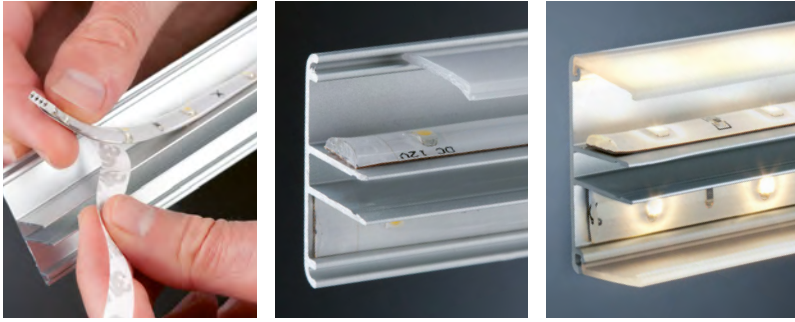

MaxLED Flow

- ▶ MaxLED Flow – get out of the shadows and into the lime light
- ▶ No LEDs to see, even when turned off: The strip can be placed out in the open on your walls or furniture
- ▶ The slender 1x1cm dimensions suit any furnishing style
- ▶ Incl. transparent clip holder, screws and wall anchors. The strip can be installed straight or in creative patterns to create illuminating wall decorations.
- ▶ The light effect on the wall is particularly striking as the strip has a beam angle of 180 degrees
- ▶ Can be combined with all MaxLED accessory components like connectors (RGB and Warm White) and controllers (Warm white)
- ▶ MaxLED Flow - basta de esconderse: ¡salimos al escenario!
- ▶ Incluso en estado apagado no se pueden ver los LED: El Strip se puede posicionar de manera abierta en la pared, en elementos de equipamiento o en muebles
- ▶ Las dimensiones delicadas de 1x1 cm se adaptan a cualquier estilo de decoración
- ▶ Incluye fijaciones por presilla, tornillos y tacos. El Strip se puede instalar en línea recta. Para una solución más creativa, también es posible curvar el strip de manera flexible, por ejemplo como adorno luminoso en la pared.
- ▶ El efecto lumínico en la pared es especialmente llamativo, dado que el Strip posee un ángulo de irradiación de 180° grados
- ▶ Se puede combinar con todos los accesorios MaxLED, tales como conectores (RGB y Blanco cálido) y controles (Blanco cálido)
- ▶ MaxLED Flow - basta stare in ombra, ecco le luci della ribalta
- ▶ Anche quando sono spente, il LED non è visibile: la Strip può essere posizionata in un'area visibile della parete o su mobili
- ▶ La misura filigranata di 1x1cm è perfetta per ogni stile di arredamento
- ▶ Include supporti a clip trasparenti, viti e tasselli. La Strip può essere posata perfettamente in rettilineo. Chi preferisce una soluzione più creativa può anche posare la Strip creando curve sinuose, ad es. per ottenere ornamento luminoso della parete.
- ▶ L'effetto luminoso sulla parete è particolarmente suggestivo, perché la Strip ha un angolo emissione di 180° gradi
- ▶ Può essere combinato con tutti gli accessori MaxLED, quali connettori (RGB e Bianco caldo) e sistemi di comando (Bianco caldo).