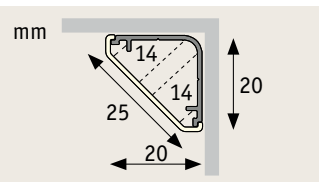

Delta Profil 2m

↕20 mm ↗20 mm ⇔2 m
EAN 4000870 702611
702.61

- ↻ Aluminium/Satin
- ↻ Aluminium/Plastic
- ↻ Aluminio/Satinado
- ↻ Aluminio/Plástico
- ↻ Alluminio/Satinato
- ↻ Alluminio/Plastica