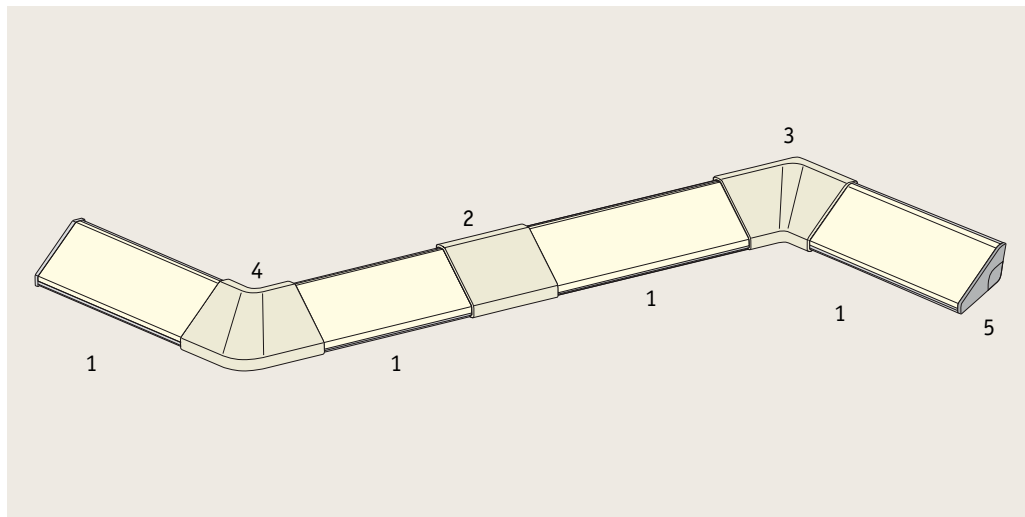

Delta Profil 2m

↕20 mm ↗20 mm ⇔2 m
EAN 4000870 702611
702.61

- ↻ Aluminium/Satin
- ↻ Aluminium/Plastic
- ↻ Aluminio/Satinado
- ↻ Aluminio/Plástico
- ↻ Alluminio/Satinato
- ↻ Alluminio/Plastica