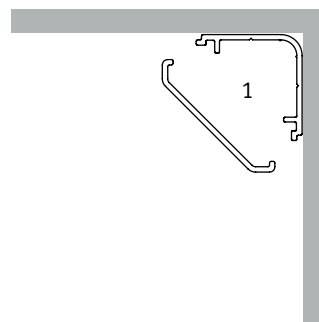

Delta Profil 2m

↕20 mm ↗20 mm ⇔2 m
EAN 4000870 702611
702.61

- ↻ Aluminium/Satin
- ↻ Aluminium/Plastic
- ↻ Aluminio/Satinado
- ↻ Aluminio/Plástico
- ↻ Alluminio/Satinato
- ↻ Alluminio/Plastica