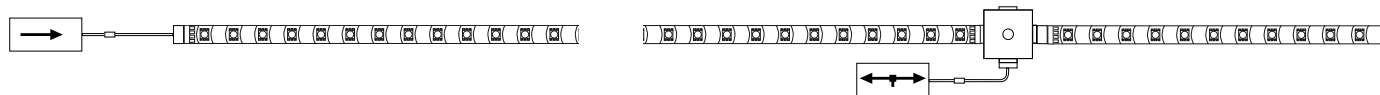

Maximum total length of your system:	15W	48W		60W	
	→	→	↔	→	↔
YourLED	5 m	10 m	20 m (10 m + 10 m)	12 m	24 m (12 m + 12 m)
YourLED ECO	6 m	12,5 m	25 m (12,5 m + 12,5 m)	15 m	30 m (15 m + 15 m)
YourLED RGB	2 m	4 m	8 m (4 m + 4 m)	5 m	10 m (5 m + 5 m)
YourLED ECO RGB	2,5 m	6 m	12 m (6 m + 6 m)	8 m	16 m (8 m + 8 m)

→ Maximum length for strips plugged in directly one after the other.

→ Máxima longitud para strips encajadas directamente de forma consecutiva.

→ Lunghezza massima per Strips inserite in successione diretta.

↔ The first value in parentheses below the total length specifies the maximum route length that can be connected directly to the transformer. For the full length, you also need a junction box or an X-connector to distribute the power. If further branches go off, the total length is reduced. Add up the individual watt values of the strips to determine the size of the transformer.

↔ El primer valor que aparece entre paréntesis debajo de la longitud total indica el tramo máximo que se puede conectar directamente con el transformador. Para la longitud total, necesita adicionalmente una caja de empalmes o un conector X para distribuir la potencia. En caso de más derivaciones, la longitud total será más corta. Sume los distintos valores de vatios de las strips para determinar el tamaño del transformador.

↔ Il primo valore tra parentesi sotto la lunghezza complessiva indica la lunghezza di percorso massima che è possibile collegare direttamente al trasformatore. Per l'intera lunghezza, servono inoltre un Junctionbox oppure un connettore a X per distribuire questa potenza. Con ulteriori diramazioni, la lunghezza totale si riduce. Per calcolare la misura del trasformatore, basta sommare le singole potenze delle Strips.