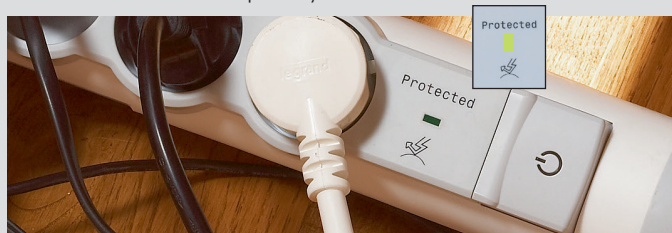

Blocuri multipriză

Moduri de utilizare

Posibilitatea orientării prizelor

Posibilitatea montării direct pe perete

Spațiu optim între 2 prize, pentru conectarea adaptoarelor, încărcătoarelor, etc

Caracteristici

Control de siguranță

Indică puterea consumată și întrerupe automat alimentarea dacă puterea maximă este depășită

Protecție la supratensiune

Indicator ce arată starea protecției

Blocuri multipriză multimedia standard german - cu cordon