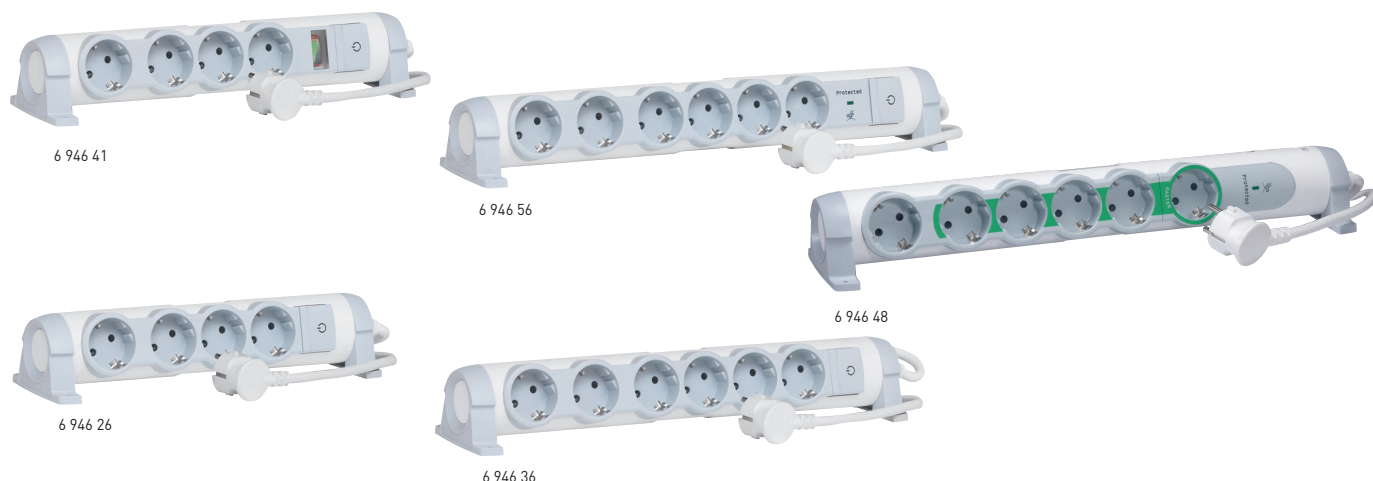

Blocuri multipriză standard german

cu cordon

Amb.	Ref.	Blocuri multipriză pentru confort și siguranță
		Înterupător cu indicator luminos ce poate fi acționat cu mâna sau cu piciorul Prize orientabile Prize cu protecție pentru copii testate pentru a rezista la 10 000 de operări Distanță optimă între prize pentru conectarea adaptoarelor, încărcătoarelor, etc Se pot monta direct pe perete (cu șuruburi) Cordon de alimentare (3G 1.5 mm²) Posibilitate de poziționare a cordonului în jurul sistemului de fixare Echipate cu colier de prindere pentru cordoanele dispozitivelor conectate Important: vor trebui întotdeauna instalate împreună cu dispozitive modulare de protecție la supratensiuni atmosferice în tabloul principal Cu indicator de consum (controlul siguranței) Prevăzute cu: - indicator ce arată puterea consumată de echipamentele conectate (max. 3500 W) - întrerupător de siguranță ce oprește automat alimentarea dacă puterea maximă este depășită - Cu resetare manuală
5	6 946 41	4 x 2P + $\perp$ - cordon de 1.5 m
5	6 946 43	4 x 2P + $\perp$ - cordon de 3 m
5	6 946 46	6 x 2P + $\perp$ - cordon de 1.5 m
5	6 946 47	6 x 2P + $\perp$ - cordon de 3 m
		Cu dispozitiv de protecție la suprasarcină Protejează echipamentele electrice și electronice (TV, PC, etc.) împotriva descărcărilor electrice Cu indicator ce arată starea protecției (pornit: aparate protejate, oprit: protecție inactivă)
5	6 946 51	4 x 2P + $\perp$ - cordon de 1.5 m
5	6 946 56	6 x 2P + $\perp$ - cordon de 1.5 m
		Cu funcție master/slave Prevăzute cu: - 1 priză master - 4 prize slave - 1 priză necontrolată - dispozitiv cu protecție la supratensiune cu protecție termică
5	6 946 48	6 x 2P + $\perp$ - cordon de 1.5 m
		Conectați TV la priză master Conectați DVD player-ul, consola de jocuri, boxe, amplificatoarele, etc, în prizele slave Când porniți TV toate prizele slave vor fi alimentate și vor porni dispozitivele conectate Când opriți TV (modul info, stand-by sau oprit complet), alimentarea prizelor slave se oprește Priza necontrolată poate fi utilizată permanent (ceas cu alarmă, casetă ADSL, etc.)

Amb.	Ref.	Blocuri multipriză pentru confort
		Înterupător cu indicator luminos ce poate fi acționat cu mâna sau cu piciorul Prize orientabile Prize cu protecție pentru copii testate pentru a rezista la 10 000 de operări Distanță optimă între prize pentru conectarea adaptoarelor, încărcătoarelor, etc Se pot monta direct pe perete (cu șuruburi) Posibilitate de poziționare a cordonului în jurul sistemului de fixare Cordon de alimentare 1.5 m (3G 1.5 mm²) sau 3 m (3G 1.5 mm²) 16 A putere maximă 3500 W la 230 V Cordon 1.5 m
5	6 946 21	3 x 2P+$\perp$ - cordon de 1.5 m
5	6 946 26	4 x 2P+$\perp$ - cordon de 1.5 m
5	6 946 31	5 x 2P+$\perp$ - cordon de 1.5 m
5	6 946 36	6 x 2P+$\perp$ - cordon de 1.5 m
		Cordon 3 m
5	6 946 22	3 x 2P+$\perp$ - cordon de 3 m
5	6 946 27	4 x 2P+$\perp$ - cordon de 3 m
5	6 946 32	5 x 2P+$\perp$ - cordon de 3 m
5	6 946 37	6 x 2P+$\perp$ - cordon de 3 m