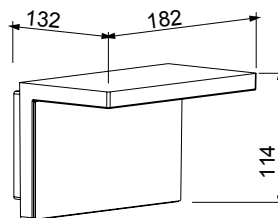

6774
 Gris Oscuro/Madera-Dark Grey/Wood
 LED 15W 3000K 1120lm-Sensor

6770
 Gris Oscuro/Madera-Dark Grey/Wood
 LED 13W 3000K 980lm

6771
 pág. 266

Aluminio/PC-Aluminium/PC 100-240V~ 50/60Hz CRI:> 80