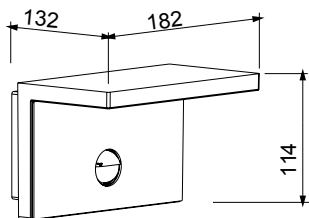

6774
 Gris Oscuro/Madera-Dark Grey/Wood
 LED 15W 3000K 1120lm-Sensor

6770
 Gris Oscuro/Madera-Dark Grey/Wood
 LED 13W 3000K 980lm

6771
 pág. 266

Aluminio/PC-Aluminium/PC 100-240V~ 50/60Hz CRI:> 80