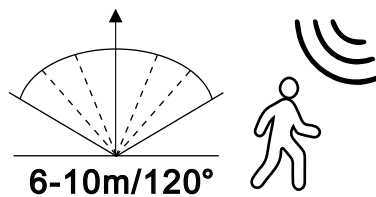

6774
 Gris Oscuro/Madera-Dark Grey/Wood
 LED 15W 3000K 1120lm-Sensor

6770
 Gris Oscuro/Madera-Dark Grey/Wood
 LED 13W 3000K 980lm

6771
 pág. 266

Aluminio/PC-Aluminium/PC 100-240V~ 50/60Hz CRI:> 80