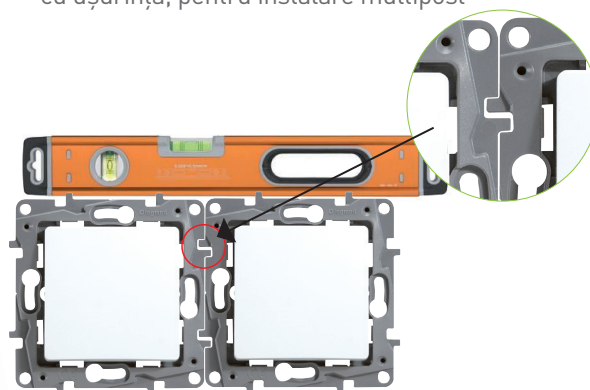

MULTIPOST

- Ramele suport pot fi unite perfect, cu ușurință, pentru instalare multipost

Se poate fixa și cu șuruburi