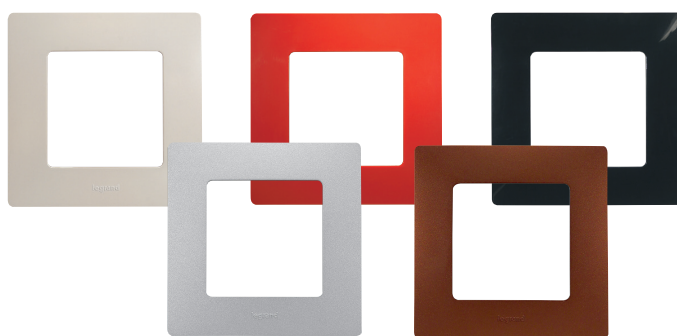

### DESIGN ELEGANT: 11 CULORI

- Aspect ușor curbat, cu finisaj lucios, pentru un design suplu și modern
- Finisaje albe sau ivoar pentru a asorta placa în culoarea preferată

### SUPPORT DIN PLASTIC

- La fel de rezistent ca un suport metalic
- Flexibil
- Instalare chiar și pe pereți neuniformi
- Izolat electric
- Instalarea devine mai simplă și mai ușoară