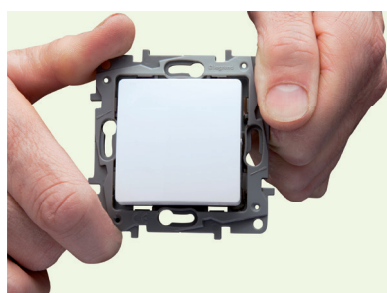

### DESIGN ELEGANT: 11 CULORI

- Aspect ușor curbat, cu finisaj lucios, pentru un design suplu și modern
- Finisaje albe sau ivoar pentru a asorta placa în culoarea preferată