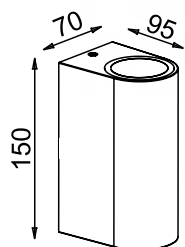

KANDANCHÚ

6510 Gris oscuro-Dark grey
2L×GU10

6511 Blanco-White
2L×GU10

7037 Negro-Black
2L×GU10

6514 Gris oscuro-Dark grey
2L×GU10

6515 Blanco-White
2L×GU10

7038 Negro-Black
2L×GU10

Aluminio/cristal-Aluminium/glass 100-240V ~ 50/60Hz máx.10W LED