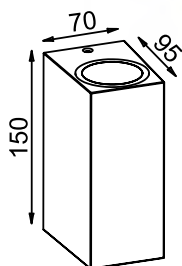

KANDANCHÚ

6510 Gris oscuro-Dark grey
2L×GU10

6511 Blanco-White
2L×GU10

7037 Negro-Black
2L×GU10

6514 Gris oscuro-Dark grey
2L×GU10

6515 Blanco-White
2L×GU10

7038 Negro-Black
2L×GU10

Aluminio/cristal-Aluminium/glass 100-240V ~ 50/60Hz máx.10W LED