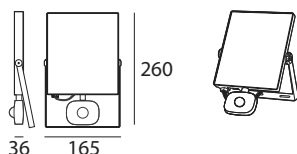

POTENCE 30W S
65 7 18 030 40 370

Datos técnicos

LED (SMD)
Color Negro
Potencia 30 W
Flujo Luminoso 2400 Lm
Temperatura color 4000 K
Ángulo 110°
CRI ≥80
FP ≥0,9
IP65
15.000 Hr

Dimensiones (mm)

POTENCE 50W S
65 7 18 050 40 470

Datos técnicos

LED (SMD)
Color Negro
Potencia 50 W
Flujo Luminoso 4000 Lm
Temperatura color 4000 K
Ángulo 110°
CRI ≥80
FP ≥0,9
IP65
15.000 Hr

Dimensiones (mm)

POTENCE 50W S
65 7 18 050 40 523

Datos técnicos

LED (SMD)
Color Negro
Potencia 50 W
Flujo Luminoso 4000 Lm
Temperatura color 4000 K
Ángulo 110°
CRI ≥80
FP ≥0,9
IP65
15.000 Hr

Dimensiones (mm)