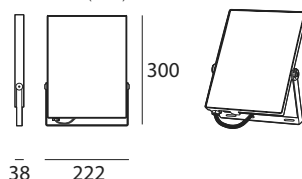

POTENCE 30W S
65 7 18 030 40 370

Datos técnicos

LED (SMD)
Color Negro
Potencia 30 W
Flujo Luminoso 2400 Lm
Temperatura color 4000 K
Ángulo 110°
CRI ≥80
FP ≥0,9
IP65
15.000 Hr

Dimensiones (mm)

POTENCE 50W S
65 7 18 050 40 470

Datos técnicos

LED (SMD)
Color Negro
Potencia 50 W
Flujo Luminoso 4000 Lm
Temperatura color 4000 K
Ángulo 110°
CRI ≥80
FP ≥0,9
IP65
15.000 Hr

Dimensiones (mm)

POTENCE 50W S
65 7 18 050 40 523

Datos técnicos

LED (SMD)
Color Negro
Potencia 50 W
Flujo Luminoso 4000 Lm
Temperatura color 4000 K
Ángulo 110°
CRI ≥80
FP ≥0,9
IP65
15.000 Hr

Dimensiones (mm)