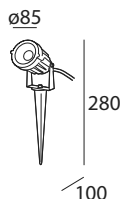

GARDEN 7W
65 6 01 007 60 131

Datos técnicos
LED (SMD)
Color **Negro**
Potencia **7 W**
Flujo Luminoso **560 Lm**
Temperatura color **6000 K**
Ángulo **38°**
CRI ≥ 80
FP $\geq 0,9$
IP65
220 - 240 V
30.000 Hr

Dimensiones (mm)

GARDEN 9W
65 6 01 009 60 132

Datos técnicos
LED (SMD)
Color **Cromo**
Potencia **9 W**
Flujo Luminoso **680 Lm**
Temperatura color **3000 K**
Ángulo **30°**
CRI ≥ 80
IP65
90 - 240 V

Dimensiones (mm)

GARDEN 3W
65 6 11 003 65 369

Datos técnicos
LED (SMD)
Color **Gris**
Potencia **3 W**
Flujo Luminoso **90 Lm**
Temperatura color **6500 K**
IP65
220 - 240 V

Dimensiones (mm)

POTENCE 30W SS
65 7 18 030 65 139

Datos técnicos
LED (SMD)
Color **Blanco**
Potencia **30 W**
Flujo Luminoso **2400 Lm**
Temperatura color **6500 K**
Ángulo **100°**
CRI ≥ 80
IP65
220 - 240 V

Dimensiones (mm)