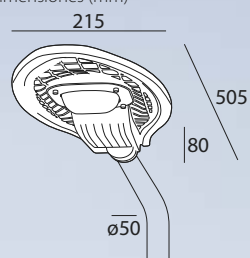

URBAN 40W
66 7 12 040 50 471

Datos técnicos

LED (SMD)
Color Gris
Potencia 40 W
Flujo Luminoso 4400 Lm
Temperatura color 5000 K
Ángulo 110°
CRI ≥70
FP ≥0,95
IP66

Dimensiones (mm)

PHILIPS

URBAN 80W
66 7 13 080 50 707

Datos técnicos

LED (SMD)
Color Gris
Potencia 80 W
Flujo Luminoso 8800 Lm
Temperatura color 5000 K
Ángulo 110°
CRI ≥80
FP ≥0,95
IP66

Dimensiones (mm)

DRIVER
INVENTRONICS
DRIVING THE LIGHTING REVOLUTION

URBAN 50W
65 7 12 050 60 671

Datos técnicos

LED (SMD)
Color Gris
Potencia 50 W
Flujo Luminoso 4400 Lm
Temperatura color 6000 K
Ángulo 110°
CRI ≥80
FP ≥0,54
IP65

Dimensiones (mm)

PHILIPS