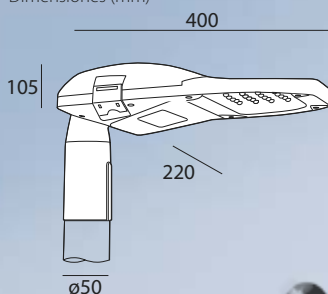

URBAN 40W
66 7 12 040 50 471

Datos técnicos

LED (SMD)
Color Gris
Potencia 40 W
Flujo Luminoso 4400 Lm
Temperatura color 5000 K
Ángulo 110°
CRI ≥70
FP ≥0,95
IP66

Dimensiones (mm)

PHILIPS

URBAN 80W
66 7 13 080 50 707

Datos técnicos

LED (SMD)
Color Gris
Potencia 80 W
Flujo Luminoso 8800 Lm
Temperatura color 5000 K
Ángulo 110°
CRI ≥80
FP ≥0,95
IP66

Dimensiones (mm)

DRIVER
INVENTRONICS
DRIVING THE LIGHTING REVOLUTION

URBAN 50W
65 7 12 050 60 671

Datos técnicos

LED (SMD)
Color Gris
Potencia 50 W
Flujo Luminoso 4400 Lm
Temperatura color 6000 K
Ángulo 110°
CRI ≥80
FP ≥0,54
IP65

Dimensiones (mm)

PHILIPS