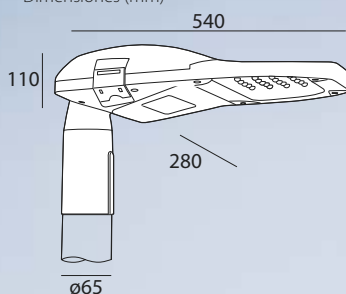

URBAN 40W
66 7 12 040 50 471

Datos técnicos

LED (SMD)
Color Gris
Potencia 40 W
Flujo Luminoso 4400 Lm
Temperatura color 5000 K
Ángulo 110°
CRI ≥70
FP ≥0,95
IP66

Dimensiones (mm)

PHILIPS

URBAN 80W
66 7 13 080 50 707

Datos técnicos

LED (SMD)
Color Gris
Potencia 80 W
Flujo Luminoso 8800 Lm
Temperatura color 5000 K
Ángulo 110°
CRI ≥80
FP ≥0,95
IP66

Dimensiones (mm)

DRIVER
INVENTRONICS
DRIVING THE LIGHTING REVOLUTION

URBAN 50W
65 7 12 050 60 671

Datos técnicos

LED (SMD)
Color Gris
Potencia 50 W
Flujo Luminoso 4400 Lm
Temperatura color 6000 K
Ángulo 110°
CRI ≥80
FP ≥0,54
IP65

Dimensiones (mm)

PHILIPS