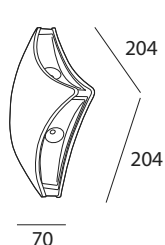

Dimensiones (mm)

**INTEGRAL 662**  
65 5 02 004 30 **662**

Datos técnicos  
LED (SMD)  
Color Gris  
Potencia 4 W  
Flujo Luminoso 140 Lm  
Temperatura color 3000 K  
Ángulo 25° / 50°  
CRI ≥80  
FP ≥0,54  
IP65  
90 - 240 V

Dimensiones (mm)

**INTEGRAL 663**  
65 5 02 004 30 **663**

Datos técnicos  
LED (SMD)  
Color Gris  
Potencia 4 W  
Flujo Luminoso 180 Lm  
Temperatura color 3000 K  
Ángulo 60°  
CRI ≥80  
FP ≥0,54  
IP65  
90 - 240 V

Dimensiones (mm)

**INTEGRAL 664**  
65 5 02 6.4 30 **664**

Datos técnicos  
LED (SMD)  
Color Gris  
Potencia 6.4 W  
Flujo Luminoso 300 Lm  
Temperatura color 3000 K  
Ángulo 60°  
CRI ≥80  
FP ≥0,54  
IP65  
90 - 240 V

Dimensiones (mm)