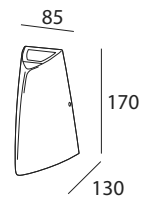

Dimensiones (mm)

**INTEGRAL 662**  
65 5 02 004 30 **662**

Datos técnicos  
LED (SMD)  
Color Gris  
Potencia 4 W  
Flujo Luminoso 140 Lm  
Temperatura color 3000 K  
Ángulo 25° / 50°  
CRI ≥80  
FP ≥0,54  
IP65  
90 - 240 V

Dimensiones (mm)

**INTEGRAL 663**  
65 5 02 004 30 **663**

Datos técnicos  
LED (SMD)  
Color Gris  
Potencia 4 W  
Flujo Luminoso 180 Lm  
Temperatura color 3000 K  
Ángulo 60°  
CRI ≥80  
FP ≥0,54  
IP65  
90 - 240 V

Dimensiones (mm)

**INTEGRAL 664**  
65 5 02 6.4 30 **664**

Datos técnicos  
LED (SMD)  
Color Gris  
Potencia 6.4 W  
Flujo Luminoso 300 Lm  
Temperatura color 3000 K  
Ángulo 60°  
CRI ≥80  
FP ≥0,54  
IP65  
90 - 240 V

Dimensiones (mm)