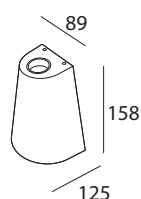

Dimensiones (mm)

**INTEGRAL 662**  
65 5 02 004 30 **662**

Datos técnicos  
LED (SMD)  
Color Gris  
Potencia 4 W  
Flujo Luminoso 140 Lm  
Temperatura color 3000 K  
Ángulo 25° / 50°  
CRI ≥80  
FP ≥0,54  
IP65  
90 - 240 V

Dimensiones (mm)

**INTEGRAL 663**  
65 5 02 004 30 **663**

Datos técnicos  
LED (SMD)  
Color Gris  
Potencia 4 W  
Flujo Luminoso 180 Lm  
Temperatura color 3000 K  
Ángulo 60°  
CRI ≥80  
FP ≥0,54  
IP65  
90 - 240 V

Dimensiones (mm)

**INTEGRAL 664**  
65 5 02 6.4 30 **664**

Datos técnicos  
LED (SMD)  
Color Gris  
Potencia 6.4 W  
Flujo Luminoso 300 Lm  
Temperatura color 3000 K  
Ángulo 60°  
CRI ≥80  
FP ≥0,54  
IP65  
90 - 240 V

Dimensiones (mm)