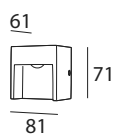

INTEGRAL 657
65 5 02 006 30 **657**

Datos técnicos
LED (SMD)
Color Gris
Potencia 6 W
Flujo Luminoso 300 Lm
Temperatura color 3000 K
Ángulo 90°
CRI ≥80
FP ≥0,54
IP65
90 - 240 V

Dimensiones (mm)

INTEGRAL 658
65 5 02 003 30 **658**

Datos técnicos
LED (SMD)
Color Gris
Potencia 3 W
Flujo Luminoso 85 Lm
Temperatura color 3000 K
Ángulo 45°
CRI ≥80
FP ≥0,54
IP65
90 - 240 V

Dimensiones (mm)

INTEGRAL 659
65 5 02 006 30 **659**

Datos técnicos
LED (SMD)
Color Gris
Potencia 6 W
Flujo Luminoso 160 Lm
Temperatura color 3000 K
Ángulo 45°
CRI ≥80
FP ≥0,54
IP65
90 - 240 V

Dimensiones (mm)

INTEGRAL 660
65 5 02 002 30 **660**

Datos técnicos
LED (SMD)
Color Gris
Potencia 2 W
Flujo Luminoso 270 Lm
Temperatura color 3000 K
Ángulo 90°
CRI ≥80
FP ≥0,54
IP65
90 - 240 V

Dimensiones (mm)