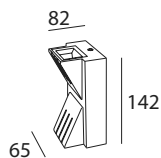

INTEGRAL 657
65 5 02 006 30 **657**

Datos técnicos
LED (SMD)
Color Gris
Potencia 6 W
Flujo Luminoso 300 Lm
Temperatura color 3000 K
Ángulo 90°
CRI ≥80
FP ≥0,54
IP65
90 - 240 V

Dimensiones (mm)

INTEGRAL 658
65 5 02 003 30 **658**

Datos técnicos
LED (SMD)
Color Gris
Potencia 3 W
Flujo Luminoso 85 Lm
Temperatura color 3000 K
Ángulo 45°
CRI ≥80
FP ≥0,54
IP65
90 - 240 V

Dimensiones (mm)

INTEGRAL 659
65 5 02 006 30 **659**

Datos técnicos
LED (SMD)
Color Gris
Potencia 6 W
Flujo Luminoso 160 Lm
Temperatura color 3000 K
Ángulo 45°
CRI ≥80
FP ≥0,54
IP65
90 - 240 V

Dimensiones (mm)

INTEGRAL 660
65 5 02 002 30 **660**

Datos técnicos
LED (SMD)
Color Gris
Potencia 2 W
Flujo Luminoso 270 Lm
Temperatura color 3000 K
Ángulo 90°
CRI ≥80
FP ≥0,54
IP65
90 - 240 V

Dimensiones (mm)