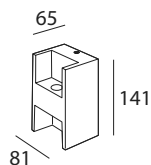

INTEGRAL 657
65 5 02 006 30 **657**

Datos técnicos
LED (SMD)
Color Gris
Potencia 6 W
Flujo Luminoso 300 Lm
Temperatura color 3000 K
Ángulo 90°
CRI ≥80
FP ≥0,54
IP65
90 - 240 V

Dimensiones (mm)

INTEGRAL 658
65 5 02 003 30 **658**

Datos técnicos
LED (SMD)
Color Gris
Potencia 3 W
Flujo Luminoso 85 Lm
Temperatura color 3000 K
Ángulo 45°
CRI ≥80
FP ≥0,54
IP65
90 - 240 V

Dimensiones (mm)

INTEGRAL 659
65 5 02 006 30 **659**

Datos técnicos
LED (SMD)
Color Gris
Potencia 6 W
Flujo Luminoso 160 Lm
Temperatura color 3000 K
Ángulo 45°
CRI ≥80
FP ≥0,54
IP65
90 - 240 V

Dimensiones (mm)

INTEGRAL 660
65 5 02 002 30 **660**

Datos técnicos
LED (SMD)
Color Gris
Potencia 2 W
Flujo Luminoso 270 Lm
Temperatura color 3000 K
Ángulo 90°
CRI ≥80
FP ≥0,54
IP65
90 - 240 V

Dimensiones (mm)