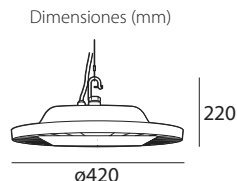

UFO 240W H
65 3 04 240 57 476

Datos técnicos
LED (SMD)
Color **Negro**
Potencia **240 W**
Flujo Luminoso **31200 Lm**
Temperatura color **5700 K**
Ángulo **120°**
CRI ≥ 80
FP $\geq 0,9$
IP65
240 V

HIGH BAY UFO 150W
65 3 04 150 40 798

Datos técnicos
LED (SMD)
Color **Negro**
Potencia **150 W**
Flujo Luminoso **19500 Lm**
Temperatura color **4000 K**
Ángulo **90°**
CRI ≥ 80
FP $\geq 0,9$
IP65

HIGH BAY UFO 200W
65 3 04 200 40 799

Datos técnicos
LED (SMD)
Color **Negro**
Potencia **200 W**
Flujo Luminoso **30000 Lm**
Temperatura color **4000 K**
Ángulo **120°**
CRI ≥ 80
FP $\geq 0,9$
IP65

TUBULAR 15W PW
20 3 09 015 40 065

Datos técnicos
LED (COB)
Color **Blanco**
Potencia **15 W**
Flujo Luminoso **1560 Lm**
Temperatura color **4000 K**
Ángulo **38°**
CRI ≥ 80
IP20
85 - 240 V