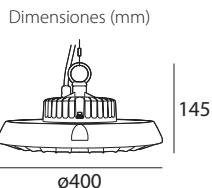

UFO 240W H
65 3 04 240 57 476

Datos técnicos
LED (SMD)
Color **Negro**
Potencia **240 W**
Flujo Luminoso **31200 Lm**
Temperatura color **5700 K**
Ángulo **120°**
CRI ≥ 80
FP $\geq 0,9$
IP65
240 V

HIGH BAY UFO 150W
65 3 04 150 40 798

Datos técnicos
LED (SMD)
Color **Negro**
Potencia **150 W**
Flujo Luminoso **19500 Lm**
Temperatura color **4000 K**
Ángulo **90°**
CRI ≥ 80
FP $\geq 0,9$
IP65

HIGH BAY UFO 200W
65 3 04 200 40 799

Datos técnicos
LED (SMD)
Color **Negro**
Potencia **200 W**
Flujo Luminoso **30000 Lm**
Temperatura color **4000 K**
Ángulo **120°**
CRI ≥ 80
FP $\geq 0,9$
IP65

TUBULAR 15W PW
20 3 09 015 40 065

Datos técnicos
LED (COB)
Color **Blanco**
Potencia **15 W**
Flujo Luminoso **1560 Lm**
Temperatura color **4000 K**
Ángulo **38°**
CRI ≥ 80
IP20
85 - 240 V