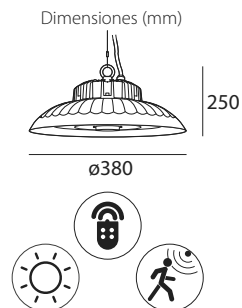

UFO 240W H
65 3 04 240 57 476

Datos técnicos
LED (SMD)
Color **Negro**
Potencia **240 W**
Flujo Luminoso **31200 Lm**
Temperatura color **5700 K**
Ángulo **120°**
CRI ≥ 80
FP $\geq 0,9$
IP65
240 V

HIGH BAY UFO 150W
65 3 04 150 40 798

Datos técnicos
LED (SMD)
Color **Negro**
Potencia **150 W**
Flujo Luminoso **19500 Lm**
Temperatura color **4000 K**
Ángulo **90°**
CRI ≥ 80
FP $\geq 0,9$
IP65

HIGH BAY UFO 200W
65 3 04 200 40 799

Datos técnicos
LED (SMD)
Color **Negro**
Potencia **200 W**
Flujo Luminoso **30000 Lm**
Temperatura color **4000 K**
Ángulo **120°**
CRI ≥ 80
FP $\geq 0,9$
IP65

TUBULAR 15W PW
20 3 09 015 40 065

Datos técnicos
LED (COB)
Color **Blanco**
Potencia **15 W**
Flujo Luminoso **1560 Lm**
Temperatura color **4000 K**
Ángulo **38°**
CRI ≥ 80
IP20
85 - 240 V