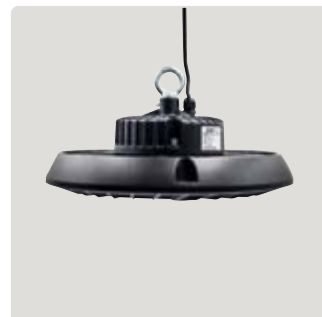

UFO 120W H
65 3 04 120 57 472

Datos técnicos
LED (SMD)
Color Negro
Potencia 120 W
Flujo Luminoso 15600 Lm
Temperatura color 5700 K
Ángulo 120°
CRI ≥80
FP ≥0,9
IP65
240 V

Dimensiones (mm)

UFO 150W H
65 3 04 150 57 473

Datos técnicos
LED (SMD)
Color Negro
Potencia 150 W
Flujo Luminoso 19500 Lm
Temperatura color 5700 K
Ángulo 120°
CRI ≥80
FP ≥0,9
IP65
240 V

Dimensiones (mm)

UFO 180W H
65 3 04 180 57 474

Datos técnicos
LED (SMD)
Color Negro
Potencia 180 W
Flujo Luminoso 23400 Lm
Temperatura color 5700 K
Ángulo 120°
CRI ≥80
FP ≥0,9
IP65
240 V

Dimensiones (mm)

UFO 210W H
65 3 04 210 57 475

Datos técnicos
LED (SMD)
Color Negro
Potencia 210 W
Flujo Luminoso 27300 Lm
Temperatura color 5700 K
Ángulo 120°
CRI ≥80
FP ≥0,9
IP65
240 V

Dimensiones (mm)