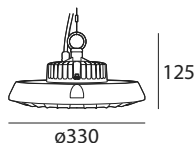

UFO 120W H
65 3 04 120 57 472

Datos técnicos
LED (SMD)
Color Negro
Potencia 120 W
Flujo Luminoso 15600 Lm
Temperatura color 5700 K
Ángulo 120°
CRI ≥80
FP ≥0,9
IP65
240 V

Dimensiones (mm)

UFO 150W H
65 3 04 150 57 473

Datos técnicos
LED (SMD)
Color Negro
Potencia 150 W
Flujo Luminoso 19500 Lm
Temperatura color 5700 K
Ángulo 120°
CRI ≥80
FP ≥0,9
IP65
240 V

Dimensiones (mm)

UFO 180W H
65 3 04 180 57 474

Datos técnicos
LED (SMD)
Color Negro
Potencia 180 W
Flujo Luminoso 23400 Lm
Temperatura color 5700 K
Ángulo 120°
CRI ≥80
FP ≥0,9
IP65
240 V

Dimensiones (mm)

UFO 210W H
65 3 04 210 57 475

Datos técnicos
LED (SMD)
Color Negro
Potencia 210 W
Flujo Luminoso 27300 Lm
Temperatura color 5700 K
Ángulo 120°
CRI ≥80
FP ≥0,9
IP65
240 V

Dimensiones (mm)