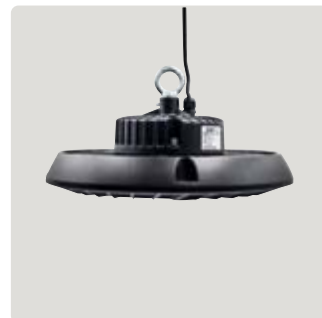

UFO 120W H
65 3 04 120 57 472

Datos técnicos
LED (SMD)
Color Negro
Potencia 120 W
Flujo Luminoso 15600 Lm
Temperatura color 5700 K
Ángulo 120°
CRI ≥80
FP ≥0,9
IP65
240 V

Dimensiones (mm)

UFO 150W H
65 3 04 150 57 473

Datos técnicos
LED (SMD)
Color Negro
Potencia 150 W
Flujo Luminoso 19500 Lm
Temperatura color 5700 K
Ángulo 120°
CRI ≥80
FP ≥0,9
IP65
240 V

Dimensiones (mm)

UFO 180W H
65 3 04 180 57 474

Datos técnicos
LED (SMD)
Color Negro
Potencia 180 W
Flujo Luminoso 23400 Lm
Temperatura color 5700 K
Ángulo 120°
CRI ≥80
FP ≥0,9
IP65
240 V

Dimensiones (mm)

UFO 210W H
65 3 04 210 57 475

Datos técnicos
LED (SMD)
Color Negro
Potencia 210 W
Flujo Luminoso 27300 Lm
Temperatura color 5700 K
Ángulo 120°
CRI ≥80
FP ≥0,9
IP65
240 V

Dimensiones (mm)