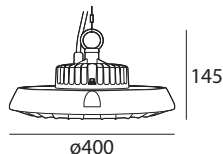

UFO 120W H
65 3 04 120 57 472

Datos técnicos
LED (SMD)
Color Negro
Potencia 120 W
Flujo Luminoso 15600 Lm
Temperatura color 5700 K
Ángulo 120°
CRI ≥80
FP ≥0,9
IP65
240 V

Dimensiones (mm)

UFO 150W H
65 3 04 150 57 473

Datos técnicos
LED (SMD)
Color Negro
Potencia 150 W
Flujo Luminoso 19500 Lm
Temperatura color 5700 K
Ángulo 120°
CRI ≥80
FP ≥0,9
IP65
240 V

Dimensiones (mm)

UFO 180W H
65 3 04 180 57 474

Datos técnicos
LED (SMD)
Color Negro
Potencia 180 W
Flujo Luminoso 23400 Lm
Temperatura color 5700 K
Ángulo 120°
CRI ≥80
FP ≥0,9
IP65
240 V

Dimensiones (mm)

UFO 210W H
65 3 04 210 57 475

Datos técnicos
LED (SMD)
Color Negro
Potencia 210 W
Flujo Luminoso 27300 Lm
Temperatura color 5700 K
Ángulo 120°
CRI ≥80
FP ≥0,9
IP65
240 V

Dimensiones (mm)