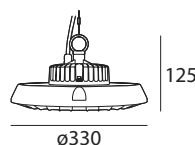

UFO 120W H
65 3 04 120 57 472

Datos técnicos
LED (SMD)
Color Negro
Potencia 120 W
Flujo Luminoso 15600 Lm
Temperatura color 5700 K
Ángulo 120°
CRI ≥80
FP ≥0,9
IP65
240 V

Dimensiones (mm)

UFO 150W H
65 3 04 150 57 473

Datos técnicos
LED (SMD)
Color Negro
Potencia 150 W
Flujo Luminoso 19500 Lm
Temperatura color 5700 K
Ángulo 120°
CRI ≥80
FP ≥0,9
IP65
240 V

Dimensiones (mm)

UFO 180W H
65 3 04 180 57 474

Datos técnicos
LED (SMD)
Color Negro
Potencia 180 W
Flujo Luminoso 23400 Lm
Temperatura color 5700 K
Ángulo 120°
CRI ≥80
FP ≥0,9
IP65
240 V

Dimensiones (mm)

UFO 210W H
65 3 04 210 57 475

Datos técnicos
LED (SMD)
Color Negro
Potencia 210 W
Flujo Luminoso 27300 Lm
Temperatura color 5700 K
Ángulo 120°
CRI ≥80
FP ≥0,9
IP65
240 V

Dimensiones (mm)