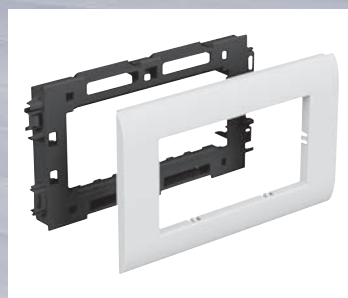

Jgheaburi universale: pentru elementele esențiale

- Metodă de instalare tradițională cu suporturi pentru 2, 4 și 6 module
- Compatibil cu toate tipurile de mecanisme Mosaic de 45 mm

5

5

5

3) Prize Mosaic

4) Suporturi pentru Mosaic

5) Accesorii pentru instalare

Jgheaburi compartimentabile DLP-S cu prindere rapidă profile și accesorii

JGHEABURI			PROFILE ȘI ACCESORII					
Număr de compartimente	Lățime capac (mm)	Dimensiuni (mm)	Profil + capac	Perete despărțitor	Îmbinare profile	Îmbinare capace	Capac capăt	Accesorii fixare Normaclip
		85 x 50	 638 020	 638 008	 638 026	 638 000	 638 025	 603 857
		100 x 50	 638 030	 638 008	 638 036	 638 000	 638 035	 603 857
		130 x 50	 638 040 ⁽¹⁾	-	 638 046	 2 x 638 000	 638 045	 603 857

(1) Perete despărțitor inclus

Jgheaburi compartimentabile DLP-S universale profile și accesorii

JGHEAB			PROFIL ȘI ACCESORII					UNGHIURI		
Număr de compartimente	Lățime capac (mm)	Dimensiuni (mm)	Profil + capac	Perete despărțitor	Îmbinare profile	Îmbinare capace	Capac capăt	Unghiuri interioare	Unghiuri exterioare	Unghi plan
		100 x 50	 638 038	 638 008	 638 036	 638 001	 638 035	 80° 120°/90° Variabil 638 031 Fix 638 011	 60° 120°/90° Variabil 638 032 Fix 638 012	 638 013