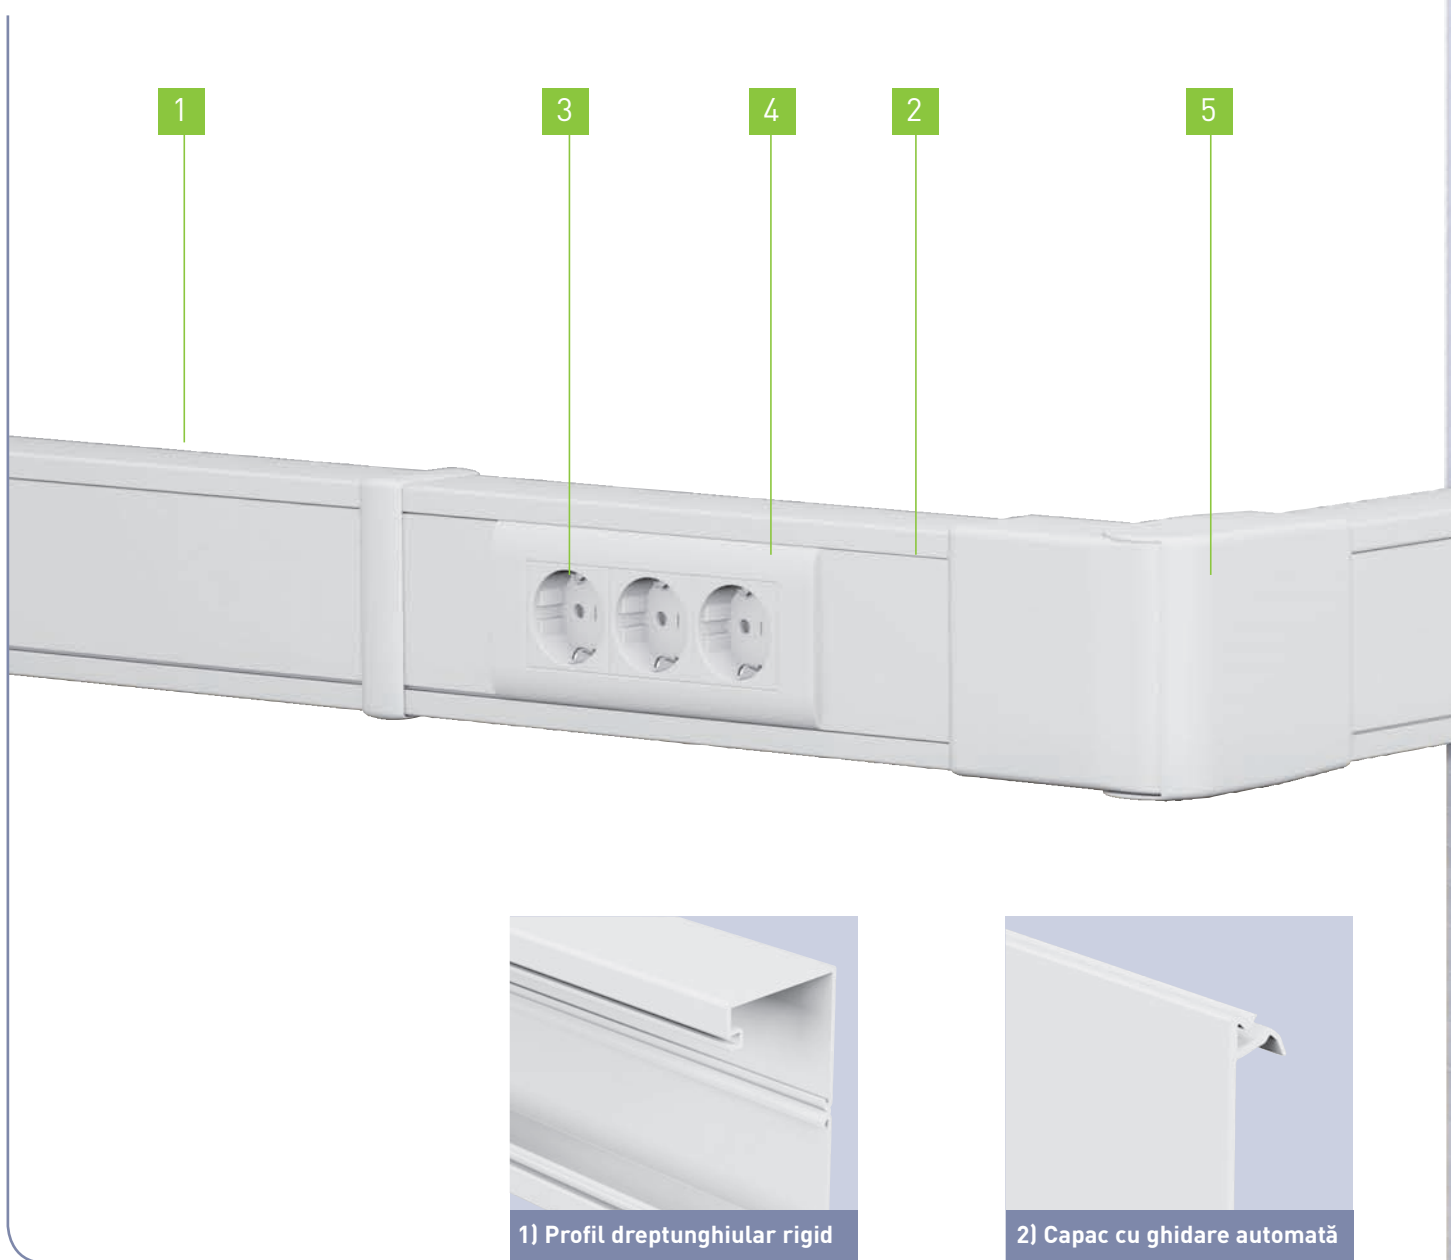

Jgheaburi universale: pentru elementele esențiale

- Metodă de instalare tradițională cu suporturi pentru 2, 4 și 6 module
- Compatibil cu toate tipurile de mecanisme Mosaic de 45 mm

5

5

5

3) Prize Mosaic

4) Suporturi pentru Mosaic

5) Accesorii pentru instalare

Jgheaburi compartimentabile DLP-S cu prindere rapidă profile și accesorii

JGHEABURI			PROFILE ȘI ACCESORII					
Număr de compartimente	Lățime capac (mm)	Dimensiuni (mm)	Profil + capac	Perete despărțitor	Îmbinare profile	Îmbinare capace	Capac capăt	Accesorii fixare Normaclip
		85 x 50	 638 020	 638 008	 638 026	 638 000	 638 025	 603 857
		100 x 50	 638 030	 638 008	 638 036	 638 000	 638 035	 603 857
		130 x 50	 638 040 ⁽¹⁾	-	 638 046	 2 x 638 000	 638 045	 603 857

(1) Perete despărțitor inclus

Jgheaburi compartimentabile DLP-S universale profile și accesorii

JGHEAB			PROFIL ȘI ACCESORII					UNGHIURI		
Număr de compartimente	Lățime capac (mm)	Dimensiuni (mm)	Profil + capac	Perete despărțitor	Îmbinare profile	Îmbinare capace	Capac capăt	Unghiuri interioare	Unghiuri exterioare	Unghi plan
		100 x 50	 638 038	 638 008	 638 036	 638 001	 638 035	 80° 120°/90° Variabil 638 031 Fix 638 011	 60° 120°/90° Variabil 638 032 Fix 638 012	 638 013