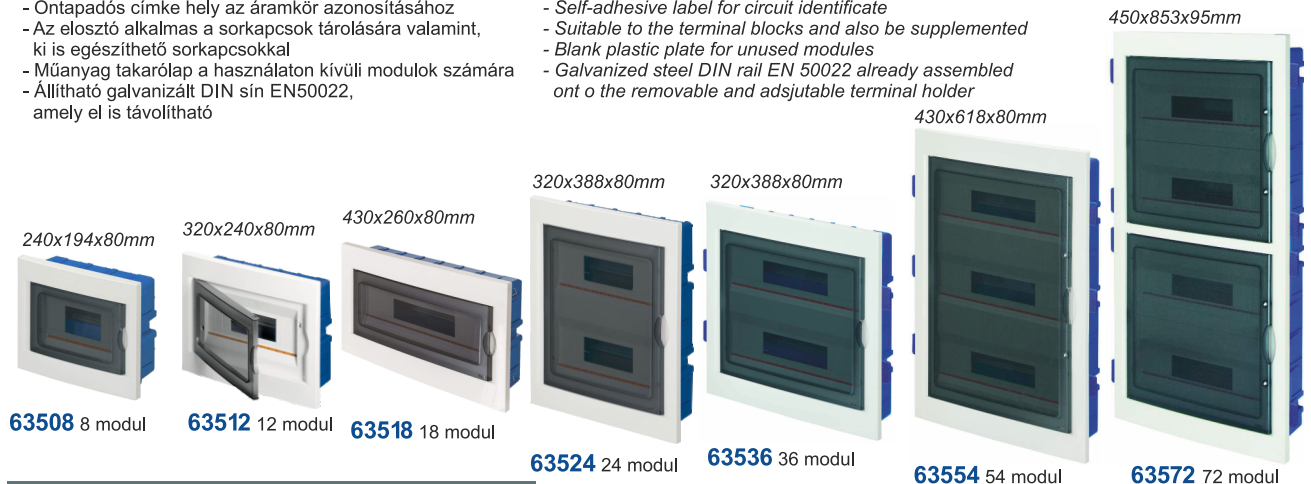

## Gipszkartonba süllyeszthető lakáelosztó Plasterboard wall mounting enclosures

### Műszaki tulajdonságok:

- Polikarbonát megfordítható füst színű ajtó
- Fehér külső (RAL9001)
- Beépítéskor teljes elszigetelést biztosít
- Elektromosan szigetelő technopolimer
- Hőállóság: több mint 850 °C (IEC 60695-2-11 szabvány)
- A külső keret és ajtó fényes anyagból készült.
- Öntapadós címke hely az áramkör azonosításához
- Az elosztó alkalmas a sorkapcsok tárolására valamint, ki is egészíthető sorkapcsokkal
- Műanyag takarólap a használaton kívüli modulok számára
- Állítható galvanizált DIN sín EN50022, amely el is távolítható

### Technical specification:

- Changeable polycarbonate smoked door
- White outdoor colour (RAL9001)
- Max. isolation voltage of built-in appliances
- Technopolymer material
- Heat resistance: more than 850 °C (IEC 60695-2-11)
- The external made of a bright material
- Self-adhesive label for circuit identificate
- Suitable to the terminal blocks and also be supplemented
- Blank plastic plate for unused modules
- Galvanized steel DIN rail EN 50022 already assembled onto the removable and adjustable terminal holder

## Műanyag elosztószekrények Plastic enclosures

- Szigetelési feszültség: 690V
- Névleges teljesítmény: 100A
- Galvanizált fém szerelő lemez
- Rögzítőkészlettel, falra is szerelhető
- Halogénmentes
- Környezeti hőmérséklet: -25...+50 °C
- IP védettsége: IP55/IP65
- Anyaga: ABS, ajtó: polikarbonát
- Színe: RAL7035