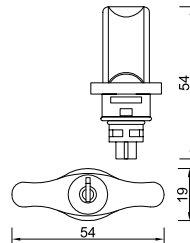

PB-kulcsos zár F1.0133