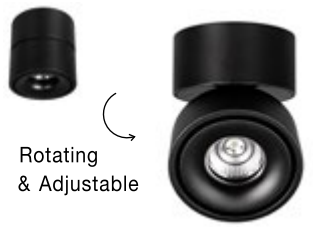

**DRIVER INCLUDED**

**UNIVERSAL | 72002 · 13W**

**UNIVERSAL | 62002 · 13W**

**UNIVERSAL | 72004 · 13W**

**UNIVERSAL | 62004 · 13W**

Photo	Code	Material	Watt	Volt	Ma	Driver	LED Chip	Dimension (cm)	Lumen	CRI	UGR	Cut Out (cm)	Beam Angle	Kelvin	Protection	Adj.	Driver Included	Class
	72002	Sandy Black Aluminium	13W	230V	300	Philips	Cree	D:10 H:9	1140Lm	>90	19	9.3	38°	3000K	IP20	✓	✓	I
	62002	Sandy White Aluminium	13W	230V	300	Philips	Cree	D:10 H:9	1140Lm	>90	19	9.3	38°	3000K	IP20	✓	✓	I
	72004	Sandy Black Aluminium	13W	230V	300	Philips	Cree	D:10 H:10.3	1140Lm	>90	19	X	38°	3000K	IP20	✓	✓	I
	62004	Sandy White Aluminium	13W	230V	300	Philips	Cree	D:10 H:10.3	1140Lm	>90	19	X	38°	3000K	IP20	✓	✓	I