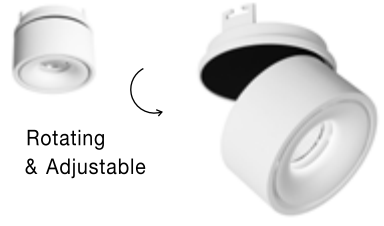

**DRIVER INCLUDED**

**UNIVERSAL | 72002 · 13W**

**UNIVERSAL | 62002 · 13W**

**UNIVERSAL | 72004 · 13W**

**UNIVERSAL | 62004 · 13W**

Photo	Code	Material	Watt	Volt	Ma	Driver	LED Chip	Dimension (cm)	Lumen	CRI	UGR	Cut Out (cm)	Beam Angle	Kelvin	Protection	Adj.	Driver Included	Class
	72002	Sandy Black Aluminium	13W	230V	300	Philips	Cree	D:10 H:9	1140Lm	>90	19	9.3	38°	3000K	IP20	✓	✓	I
	62002	Sandy White Aluminium	13W	230V	300	Philips	Cree	D:10 H:9	1140Lm	>90	19	9.3	38°	3000K	IP20	✓	✓	I
	72004	Sandy Black Aluminium	13W	230V	300	Philips	Cree	D:10 H:10.3	1140Lm	>90	19	X	38°	3000K	IP20	✓	✓	I
	62004	Sandy White Aluminium	13W	230V	300	Philips	Cree	D:10 H:10.3	1140Lm	>90	19	X	38°	3000K	IP20	✓	✓	I