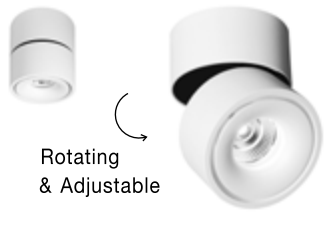

**DRIVER INCLUDED**

**UNIVERSAL | 72002 · 13W**

**UNIVERSAL | 62002 · 13W**

**UNIVERSAL | 72004 · 13W**

**UNIVERSAL | 62004 · 13W**

Photo	Code	Material	Watt	Volt	Ma	Driver	LED Chip	Dimension (cm)	Lumen	CRI	UGR	Cut Out (cm)	Beam Angle	Kelvin	Protection	Adj.	Driver Included	Class
	72002	Sandy Black Aluminium	13W	230V	300	Philips	Cree	D:10 H:9	1140Lm	>90	19	9.3	38°	3000K	IP20	✓	✓	I
	62002	Sandy White Aluminium	13W	230V	300	Philips	Cree	D:10 H:9	1140Lm	>90	19	9.3	38°	3000K	IP20	✓	✓	I
	72004	Sandy Black Aluminium	13W	230V	300	Philips	Cree	D:10 H:10.3	1140Lm	>90	19	X	38°	3000K	IP20	✓	✓	I
	62004	Sandy White Aluminium	13W	230V	300	Philips	Cree	D:10 H:10.3	1140Lm	>90	19	X	38°	3000K	IP20	✓	✓	I