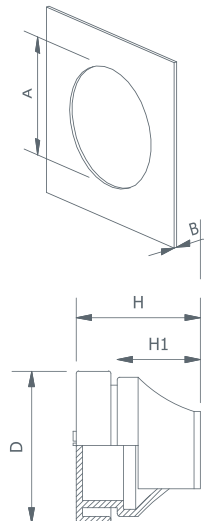

Watch the video

1 Door on the right or left position

Fast changing of door position - right or left side - with **180° opening** (except on the +60104, +60106 and +60108).

Rotating plastic handle lock that can be replaced by the metallic cam lock (code +61310).

Installation kit

Blanking plate for empty modules; protective covers for fixing screws (Class II); box mounting kit (wall plugs and screws); user instructions; circuit identification labels.

CONIC CABLE GROMMET

CONIC CABLE GROMMET

CODE	DESIGNATION	A (mm)	B (mm)	D (mm)	H (mm)	H1 (mm)	CABLE/ TUBE ø (mm)	QTY PACK
+61116	CONIC CABLE GROMMET M16	16,5	1 - 4	21	17,7	11	5 - 9	5
+61120	CONIC CABLE GROMMET M20	20,5	1 - 4	25,5	20	13,4	8 - 13	5
+61125	CONIC CABLE GROMMET M25	25,5	1 - 4	30,5	21,3	15,3	11 - 17	5
+61132	CONIC CABLE GROMMET M32	32,5	1 - 4	38,5	24,6	18,6	15 - 20	2
+61140	CONIC CABLE GROMMET M40	40,5	1 - 4	48,5	29,5	21,7	19 - 28	2
+61150	CONIC CABLE GROMMET M50	50,5	1 - 4	60,5	34,8	25	27 - 35	2

FLAT CABLE GROMMET

CODE	DESIGNATION	A (mm)	B (mm)	D* (mm)	D1 (mm)	H (mm)	H1 (mm)	H2* (mm)	CABLE/ TUBE ø (mm)	QTY PACK
+61216	FLAT CABLE GROMMET M16	16,5	0,5 - 3	23,5	4	11	6,75	1 - 4	5 - 10	5
+61220	FLAT CABLE GROMMET M20	20,5	0,5 - 3	27,5	5	11	6,75	1 - 4	6 - 13	5
+61225	FLAT CABLE GROMMET M25	25,5	0,5 - 3,5	32,5	7	11	6,75	1 - 4	8 - 17	5
+61232	FLAT CABLE GROMMET M32	32,5	0,5 - 4,5	39,5	11	11	6,75	1 - 4	12 - 24	2