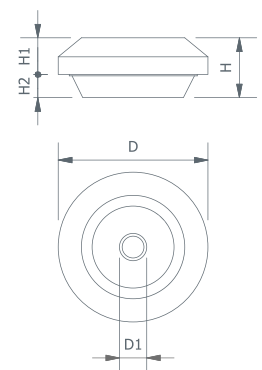

CONIC CABLE GROMMET

CODE	DESIGNATION	A (mm)	B (mm)	D (mm)	H (mm)	H1 (mm)	CABLE/ TUBE ø (mm)	QTY PACK
+61116	CONIC CABLE GROMMET M16	16,5	1 - 4	21	17,7	11	5 - 9	5
+61120	CONIC CABLE GROMMET M20	20,5	1 - 4	25,5	20	13,4	8 - 13	5
+61125	CONIC CABLE GROMMET M25	25,5	1 - 4	30,5	21,3	15,3	11 - 17	5
+61132	CONIC CABLE GROMMET M32	32,5	1 - 4	38,5	24,6	18,6	15 - 20	2
+61140	CONIC CABLE GROMMET M40	40,5	1 - 4	48,5	29,5	21,7	19 - 28	2
+61150	CONIC CABLE GROMMET M50	50,5	1 - 4	60,5	34,8	25	27 - 35	2

FLAT CABLE GROMMET

CODE	DESIGNATION	A (mm)	B (mm)	D* (mm)	D1 (mm)	H (mm)	H1 (mm)	H2* (mm)	CABLE/ TUBE ø (mm)	QTY PACK
+61216	FLAT CABLE GROMMET M16	16,5	0,5 - 3	23,5	4	11	6,75	1 - 4	5 - 10	5
+61220	FLAT CABLE GROMMET M20	20,5	0,5 - 3	27,5	5	11	6,75	1 - 4	6 - 13	5
+61225	FLAT CABLE GROMMET M25	25,5	0,5 - 3,5	32,5	7	11	6,75	1 - 4	8 - 17	5
+61232	FLAT CABLE GROMMET M32	32,5	0,5 - 4,5	39,5	11	11	6,75	1 - 4	12 - 24	2