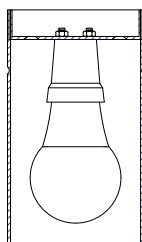

**6044 Blanco-White**

1L x E27

**6045 Negro-Black**

1L x E27

Spheric Bulb: Ø45\*78

MiniStandard Bulb: Ø55\*103

Standard Bulb: Ø60\*108

R63 Bulb: Ø63\*105