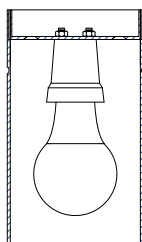

**6044 Blanco-White**

1L x E27

**6045 Negro-Black**

1L x E27

Spheric Bulb: Ø45\*78

MiniStandard Bulb: Ø55\*103

Standard Bulb: Ø60\*108

R63 Bulb: Ø63\*105

R80 Bulb: Ø80\*116

6044-5622