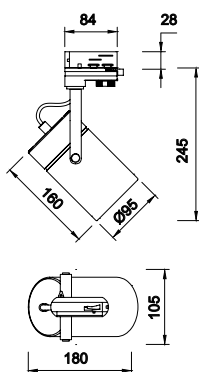

**6044 Blanco-White**

1L x E27

**6045 Negro-Black**

1L x E27

Spheric Bulb: Ø45\*78

MiniStandard Bulb: Ø55\*103

Standard Bulb: Ø60\*108

R63 Bulb: Ø63\*105

R80 Bulb: Ø80\*116

6044-5622