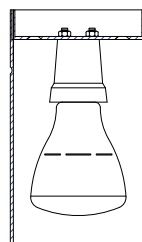

**6044 Blanco-White**

1L x E27

**6045 Negro-Black**

1L x E27

Spheric Bulb: Ø45\*78

MiniStandard Bulb: Ø55\*103

Standard Bulb: Ø60\*108

R63 Bulb: Ø63\*105

R80 Bulb: Ø80\*116

6044-5622