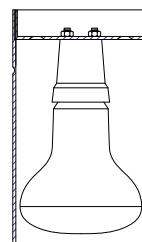

**6044 Blanco-White**

1L x E27

**6045 Negro-Black**

1L x E27

Spheric Bulb: Ø45\*78

MiniStandard Bulb: Ø55\*103

Standard Bulb: Ø60\*108

R63 Bulb: Ø63\*105

R80 Bulb: Ø80\*116

6044-5622