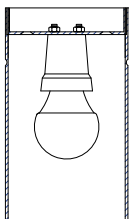

ARUBA

5626 Blanco-White

1L x E27

Standard Bulb: Ø60*108

R90 Bulb: Ø90*117

G95 Bulb: Ø95*131

5628 Plata-Silver

1L x E27

5627 Blanco-White

1L x E27

Sferic Bulb: Ø45*78

MiniStandard Bulb: Ø55*103

Standard Bulb: Ø60*108

R63 Bulb: Ø63*105

R80 Bulb: Ø80*116

5629 Plata-Silver