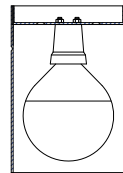

ARUBA

5626 Blanco-White

1L x E27

Standard Bulb: Ø60*108

R90 Bulb: Ø90*117

G95 Bulb: Ø95*131

5628 Plata-Silver

1L x E27

5627 Blanco-White

1L x E27

Sferic Bulb: Ø45*78

MiniStandard Bulb: Ø55*103

Standard Bulb: Ø60*108

R63 Bulb: Ø63*105

R80 Bulb: Ø80*116

5629 Plata-Silver