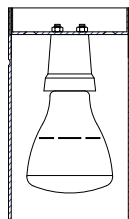

ARUBA

5626 Blanco-White

1L x E27

Standard Bulb: Ø60*108

R90 Bulb: Ø90*117

G95 Bulb: Ø95*131

5628 Plata-Silver

1L x E27

5627 Blanco-White

1L x E27

Sferic Bulb: Ø45*78

MiniStandard Bulb: Ø55*103

Standard Bulb: Ø60*108

R63 Bulb: Ø63*105

R80 Bulb: Ø80*116

5629 Plata-Silver