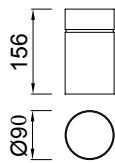

ARUBA

5626 Blanco-White

1L x E27

Standard Bulb: Ø60*108

R90 Bulb: Ø90*117

G95 Bulb: Ø95*131

5628 Plata-Silver

1L x E27

5627 Blanco-White

1L x E27

Sferic Bulb: Ø45*78

MiniStandard Bulb: Ø55*103

Standard Bulb: Ø60*108

R63 Bulb: Ø63*105

R80 Bulb: Ø80*116

5629 Plata-Silver