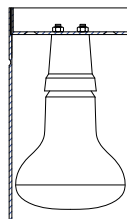

ARUBA

5626 Blanco-White

1L x E27

Standard Bulb: Ø60*108

R90 Bulb: Ø90*117

G95 Bulb: Ø95*131

5628 Plata-Silver

1L x E27

5627 Blanco-White

1L x E27

Sferic Bulb: Ø45*78

MiniStandard Bulb: Ø55*103

Standard Bulb: Ø60*108

R63 Bulb: Ø63*105

R80 Bulb: Ø80*116

5629 Plata-Silver