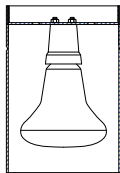

ARUBA

5626 Blanco-White

1L x E27

Standard Bulb: Ø60*108

R90 Bulb: Ø90*117

G95 Bulb: Ø95*131

5628 Plata-Silver

1L x E27

5627 Blanco-White

1L x E27

Sferic Bulb: Ø45*78

MiniStandard Bulb: Ø55*103

Standard Bulb: Ø60*108

R63 Bulb: Ø63*105

R80 Bulb: Ø80*116

5629 Plata-Silver