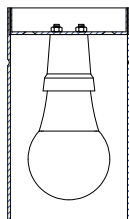

ARUBA

5626 Blanco-White

1L x E27

Standard Bulb: Ø60*108

R90 Bulb: Ø90*117

G95 Bulb: Ø95*131

5628 Plata-Silver

1L x E27

5627 Blanco-White

1L x E27

Sferic Bulb: Ø45*78

MiniStandard Bulb: Ø55*103

Standard Bulb: Ø60*108

R63 Bulb: Ø63*105

R80 Bulb: Ø80*116

5629 Plata-Silver