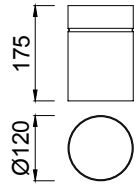

ARUBA

5626 Blanco-White

1L x E27

Standard Bulb: Ø60*108

R90 Bulb: Ø90*117

G95 Bulb: Ø95*131

5628 Plata-Silver

1L x E27

5627 Blanco-White

1L x E27

Sferic Bulb: Ø45*78

MiniStandard Bulb: Ø55*103

Standard Bulb: Ø60*108

R63 Bulb: Ø63*105

R80 Bulb: Ø80*116

5629 Plata-Silver

1L x E27

5622
pág. 190

5624
pág. 191

Metal-Metal 100-240V~ 50/60Hz máx. 20W LED