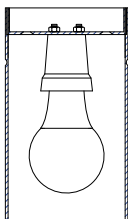

ARUBA

5626 Blanco-White

1L x E27

Standard Bulb: Ø60*108

R90 Bulb: Ø90*117

G95 Bulb: Ø95*131

5628 Plata-Silver

1L x E27

5627 Blanco-White

1L x E27

Sferic Bulb: Ø45*78

MiniStandard Bulb: Ø55*103

Standard Bulb: Ø60*108

R63 Bulb: Ø63*105

R80 Bulb: Ø80*116

5629 Plata-Silver