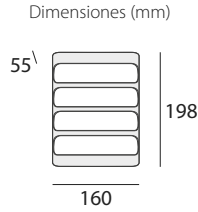

ATHENS
54 5 02 012 65 790

Datos técnicos
LED (SMD)
Color **Gris**
Potencia **12 W**
Flujo Luminoso **1000 Lm**
Temperatura color **6500 K**
Ángulo **120°**
CRI ≥ 80
FP $\geq 0,54$
IP54

ATHENS
54 5 02 012 65 791

Datos técnicos
LED (SMD)
Color **Negro**
Potencia **12 W**
Flujo Luminoso **1000 Lm**
Temperatura color **6500 K**
Ángulo **120°**
CRI ≥ 80
FP $\geq 0,54$
IP54

ROME
54 5 02 010 65 792

Datos técnicos
LED (SMD)
Color **Gris**
Potencia **10 W**
Flujo Luminoso **1000 Lm**
Temperatura color **6500 K**
Ángulo **120°**
CRI ≥ 80
FP $\geq 0,54$
IP54

ROME
54 5 02 010 65 793

Datos técnicos
LED (SMD)
Color **Negro**
Potencia **10 W**
Flujo Luminoso **1000 Lm**
Temperatura color **6500 K**
Ángulo **120°**
CRI ≥ 80
FP $\geq 0,54$
IP54