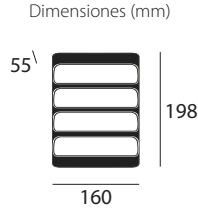

ATHENS
54 5 02 012 65 790

Datos técnicos
LED (SMD)
Color **Gris**
Potencia **12 W**
Flujo Luminoso **1000 Lm**
Temperatura color **6500 K**
Ángulo **120°**
CRI ≥ 80
FP $\geq 0,54$
IP54

ATHENS
54 5 02 012 65 791

Datos técnicos
LED (SMD)
Color **Negro**
Potencia **12 W**
Flujo Luminoso **1000 Lm**
Temperatura color **6500 K**
Ángulo **120°**
CRI ≥ 80
FP $\geq 0,54$
IP54

ROME
54 5 02 010 65 792

Datos técnicos
LED (SMD)
Color **Gris**
Potencia **10 W**
Flujo Luminoso **1000 Lm**
Temperatura color **6500 K**
Ángulo **120°**
CRI ≥ 80
FP $\geq 0,54$
IP54

ROME
54 5 02 010 65 793

Datos técnicos
LED (SMD)
Color **Negro**
Potencia **10 W**
Flujo Luminoso **1000 Lm**
Temperatura color **6500 K**
Ángulo **120°**
CRI ≥ 80
FP $\geq 0,54$
IP54