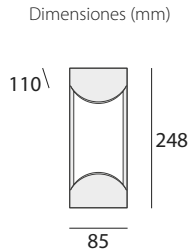

ATHENS
54 5 02 012 65 790

Datos técnicos
LED (SMD)
Color **Gris**
Potencia **12 W**
Flujo Luminoso **1000 Lm**
Temperatura color **6500 K**
Ángulo **120°**
CRI ≥ 80
FP $\geq 0,54$
IP54

ATHENS
54 5 02 012 65 791

Datos técnicos
LED (SMD)
Color **Negro**
Potencia **12 W**
Flujo Luminoso **1000 Lm**
Temperatura color **6500 K**
Ángulo **120°**
CRI ≥ 80
FP $\geq 0,54$
IP54

ROME
54 5 02 010 65 792

Datos técnicos
LED (SMD)
Color **Gris**
Potencia **10 W**
Flujo Luminoso **1000 Lm**
Temperatura color **6500 K**
Ángulo **120°**
CRI ≥ 80
FP $\geq 0,54$
IP54

ROME
54 5 02 010 65 793

Datos técnicos
LED (SMD)
Color **Negro**
Potencia **10 W**
Flujo Luminoso **1000 Lm**
Temperatura color **6500 K**
Ángulo **120°**
CRI ≥ 80
FP $\geq 0,54$
IP54