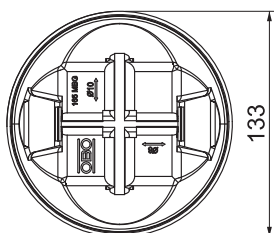

## Suport conductor pentru acoperișuri tip terasă

Art.-Nr. 5218700

- formă închisă cu bază
- cu suport conductor dublu
- masa conținutului 1 kg (beton rezistent la îngheț)
- înveliș din polietilenă, negru, rezistent la intemperii
- bază din poliamidă PA 6, neagră, stabilizată UV și rezistentă la intemperii
- soclul poate fi folosit pe aproape toate sistemele de acoperiș (bitum, PVC)
- tipuri 165 MBG..Ambalate în folie

### Date de bază

Nr.art.	5218700
Tip	165 MBG-8-10
Denumirea 1	Suport conductor pe acoperis
Denumirea 2	pt acoperis plan
Culoare	negru
Material	Poliamidă/Polietilenă
Material	PA/PE
Cea mai mică unitate de vânzare	12,00 bucată
Greutate	97,22 kg/100 buc.

### Date tehnice

Lungime	133,50 mm
Utilizare	Acoperiș tip terasă
Tip de fixare al conductorului	cu bridă de prindere
Tip de montaj	altele
ajustaj	Rd 8-10 mm
Materialul suportului	Material plastic
Materialul suportului	Beton