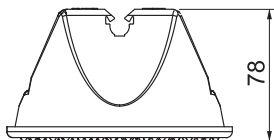

## Suport conductor pentru acoperișuri tip terasă

Art.-Nr. 5218700

- formă închisă cu bază
- cu suport conductor dublu
- masa conținutului 1 kg (beton rezistent la îngheț)
- înveliș din polietilenă, negru, rezistent la intemperii
- bază din poliamidă PA 6, neagră, stabilizată UV și rezistentă la intemperii
- soclul poate fi folosit pe aproape toate sistemele de acoperiș (bitum, PVC)
- tipuri 165 MBG..Ambalate în folie

### Date tehnice

Lungime	133,50 mm
Utilizare	Acoperiș tip terasă
Tip de fixare al conductorului	cu bridă de prindere
Tip de montaj	altele
ajustaj	Rd 8-10 mm
Materialul suportului	Material plastic
Materialul suportului	Beton