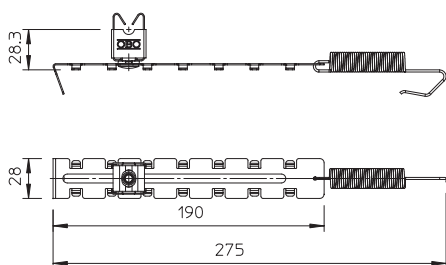

Fișă tehnică

Suport conductor cu resort de tensionare

Art.-Nr. 5203015

- pentru conductor Rd 8
- domeniu de tensionare de 280-380 mm

A2 Oțel superior, inoxidabil 1.4310

Date de bază

Nr.art.	5203015
Tip	132 U
Denumirea 1	Suport conductor pe coama
Denumirea 2	lungime variabila
Material	Oțel superior, material 1.4301
Material	A2
Cea mai mică unitate de vânzare	20,00 bucată
Greutate	6,00 kg/100 buc.

Date tehnice

Utilizare	Coamă
Tip de fixare al conductorului	cu bridă de prindere
Diametrul conductorului de la / până la	8,00
Tip de montaj	cu posibilitate de tensionare
Înălțime de montaj	20,00 mm
ajustaj	RD 8 mm
Domeniu de întindere D	280,00 - 380,00 mm
Materialul suportului	oțel inoxidabil V2A
Materialul suportului	oțel inoxidabil V2A