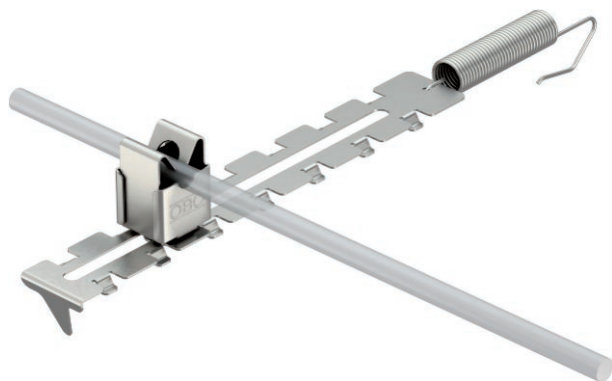

Fișă tehnică

Suport conductor cu resort de tensionare

Art.-Nr. 5203015

- pentru conductor Rd 8
- domeniu de tensionare de 280-380 mm

A2 Oțel superior, inoxidabil 1.4310

Date de bază

Nr.art.	5203015
Tip	132 U
Denumirea 1	Suport conductor pe coama
Denumirea 2	lungime variabila
Material	Oțel superior, material 1.4301
Material	A2
Cea mai mică unitate de vânzare	20,00 bucată
Greutate	6,00 kg/100 buc.

Date tehnice

Utilizare	Coamă
Tip de fixare al conductorului	cu bridă de prindere
Diametrul conductorului de la / până la	8,00
Tip de montaj	cu posibilitate de tensionare
Înălțime de montaj	20,00 mm
ajustaj	RD 8 mm
Domeniu de întindere D	280,00 - 380,00 mm
Materialul suportului	oțel inoxidabil V2A
Materialul suportului	oțel inoxidabil V2A