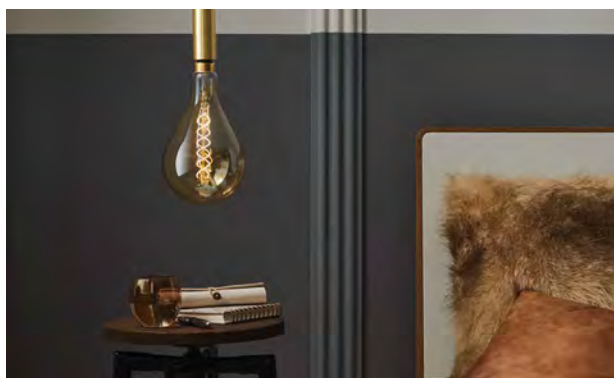

EN Gold glass lamps with engraved light cylinder
 ES: Lámparas de vidrio dorado con cilindro grabado
 IT: Lampade in vetro dorato con cilindro luminoso inciso
 ▶ 1800 K extra warm white

EN Luxurious gold glass lamps
 ES: Elegantes lámparas de vidrio dorado
 IT: Raffinate lampade con vetro dorato
 ▶ 2500-2700 K warm white

EN All-glass lamps with mosaic glass
 ES: Ampollas de vidrio con mosaico de cristal
 IT: Lampade completamente in vetro con mosaici in vetro
 ▶ 2700 K warm white
 ▶ Dimmable

EN: color reflectors and filament lamps in many colours
 Design classics Deco Pipe and Deco Tube. ES: Decorativos reflectores GU10 y lámparas de filamentos en numerosos colores. Los clásicos del diseño Deco Pipe y Deco Tube. IT: Riflettori decorativi GU10 e lampade a filamento in svariati colori. E eme ti dal design classico Deco Pipe e Deco Tube.

EN: Decorative glass encased in clear glass
 ES: Cristal decorado envuelto en cristal claro
 IT: Un vetro trasparente avvolge il vetro decorativo

- ▶ 2700 K warm white
- ▶ Dimmable

EN: Crown and ring mirror lamps
 ES: Lámparas con espejado de cúpula y anular
 IT: Lampade con testina e anello a specchio