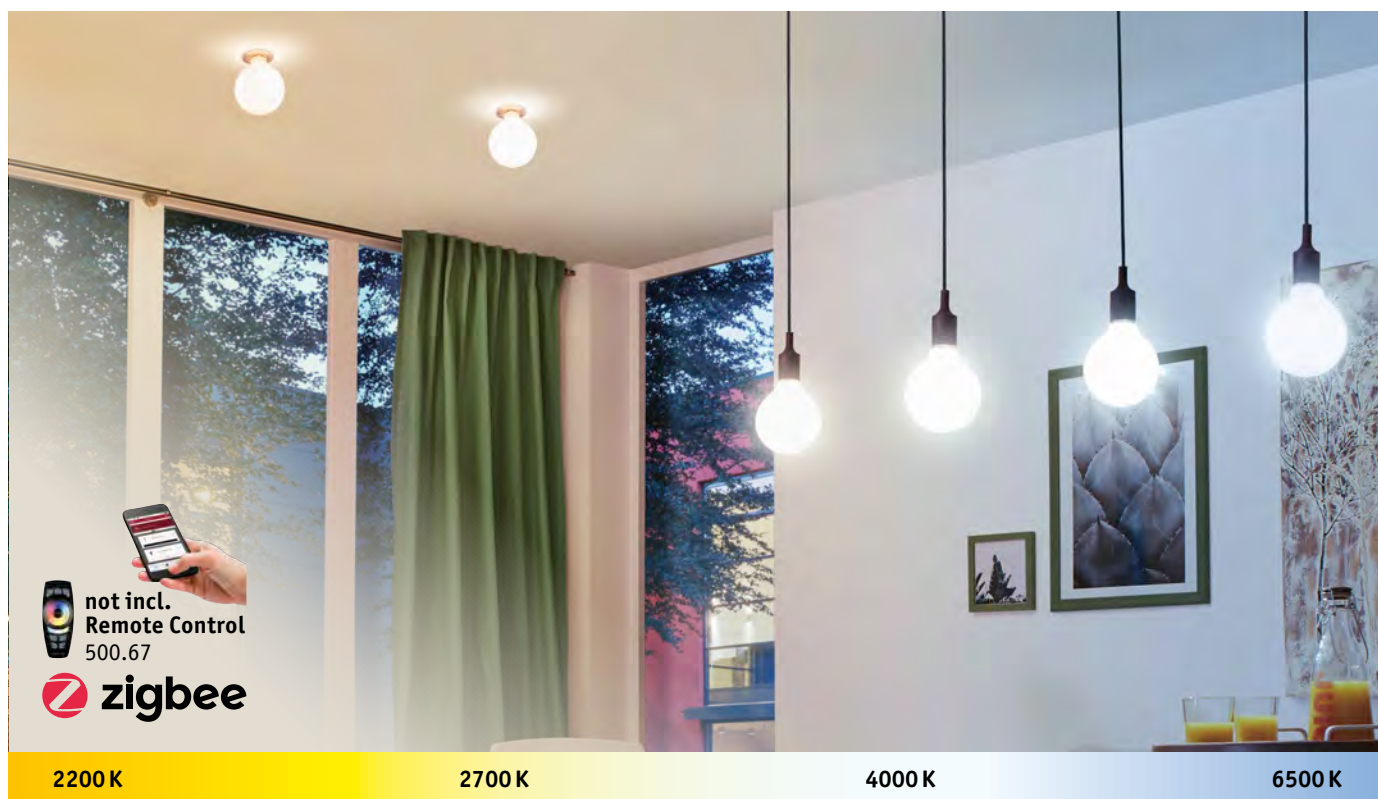

LED Smart Home

All-glass filament lamps

lámparas de filamento y ampolla de vidrio

Lampade a filamento e vetro