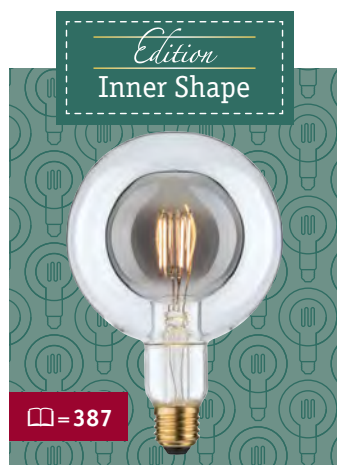

EN Gold glass lamps with engraved light cylinder
 ES: Lámparas de vidrio dorado con cilindro grabado
 IT: Lampade in vetro dorato con cilindro luminoso inciso
 ▶ 1800 K extra warm white

EN Luxurious gold glass lamps
 ES: Elegantes lámparas de vidrio dorado
 IT: Raffinate lampade con vetro dorato
 ▶ 2500-2700 K warm white

EN All-glass lamps with mosaic glass
 ES: Ampollas de vidrio con mosaico de cristal
 IT: Lampade completamente in vetro con mosaici in vetro
 ▶ 2700 K warm white
 ▶ Dimmable

EN: color reflectors and filament lamps in many colours
 Design classics Deco Pipe and Deco Tube. ES: Decorativos reflectores GU10 y lámparas de filamentos en numerosos colores. Los clásicos del diseño Deco Pipe y Deco Tube. IT: Riflettori decorativi GU10 e lampade a filamento in svariati colori. E eme ti dal design classico Deco Pipe e Deco Tube.

1879 Edition

EN: Special effect glass with gorgeous rainbow effects
 ES: Cristal con efectos especiales para un efecto de arco iris mágico
 IT: Vetro d'effetto speciale con effetto arcobaleno

- ▶ 2700 K warm white
- ▶ Dimmable

EN: Decorative glass encased in clear glass
 ES: Cristal decorado envuelto en cristal claro
 IT: Un vetro trasparente avvolge il vetro decorativo

- ▶ 2700 K warm white
- ▶ Dimmable

EN: Crown and ring mirror lamps
 ES: Lámparas con espejado de cúpula y anular
 IT: Lampade con testina e anello a specchio