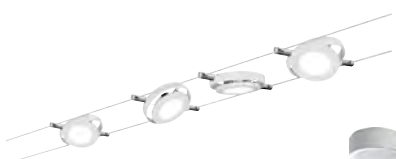

☑ = 203

☑ = 196

-  Chrome matt
-  Cromo mate
-  Cromo opaco

-  White
-  Blanco
-  Bianco

-  Black
-  Negro
-  Nero

☑ = 191

**BLE Set DiscLED I**

incl. 4x4 W  
 4x320 - 440 lm, 2.700 - 6.500 K  
 230/12 V, incl. ⚡ 36 VA  
 ⚡ 160 mm 2,5 mm<sup>2</sup> ↔ 10 m  
 EAN 4000870 501092

**501.09**

- 🌀 Satin 🗍 Metal/Plastic
- 🌀 Satinado 🗍 Metal/Plástico
- 🌀 Satinato 🗍 Metallo/Plastica

**BLE Set RoundMac**

incl. 4x4 W  
 4x320 - 440 lm, 2.700 - 6.500 K  
 230/12 V, incl. ⚡ 36 VA  
 ⚡ 160 mm 2,5 mm<sup>2</sup> ↔ 10 m  
 EAN 4000870 501078