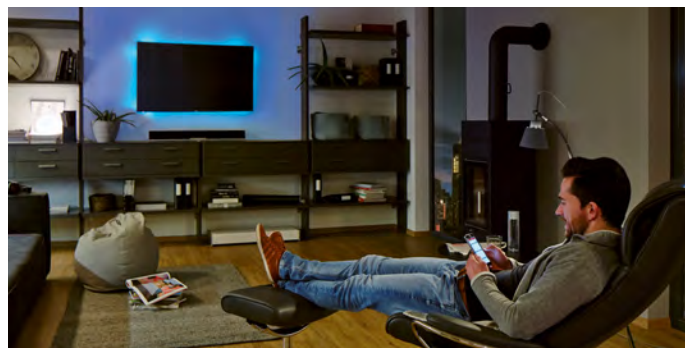

- White Plastic
- Blanco Plástico
- Bianco Plastica

smart
controllable

Bluetooth®

YourLED Switch/Dimm Controller

max. 60 W
DC 12 V
↑19 ↔39 ↗80 mm
EAN 4000870 500385
500.38

YourLED RGB Controller

max. 60 W
DC 12 V
↑19 ↔39 ↗80 mm
EAN 4000870 500392
500.39